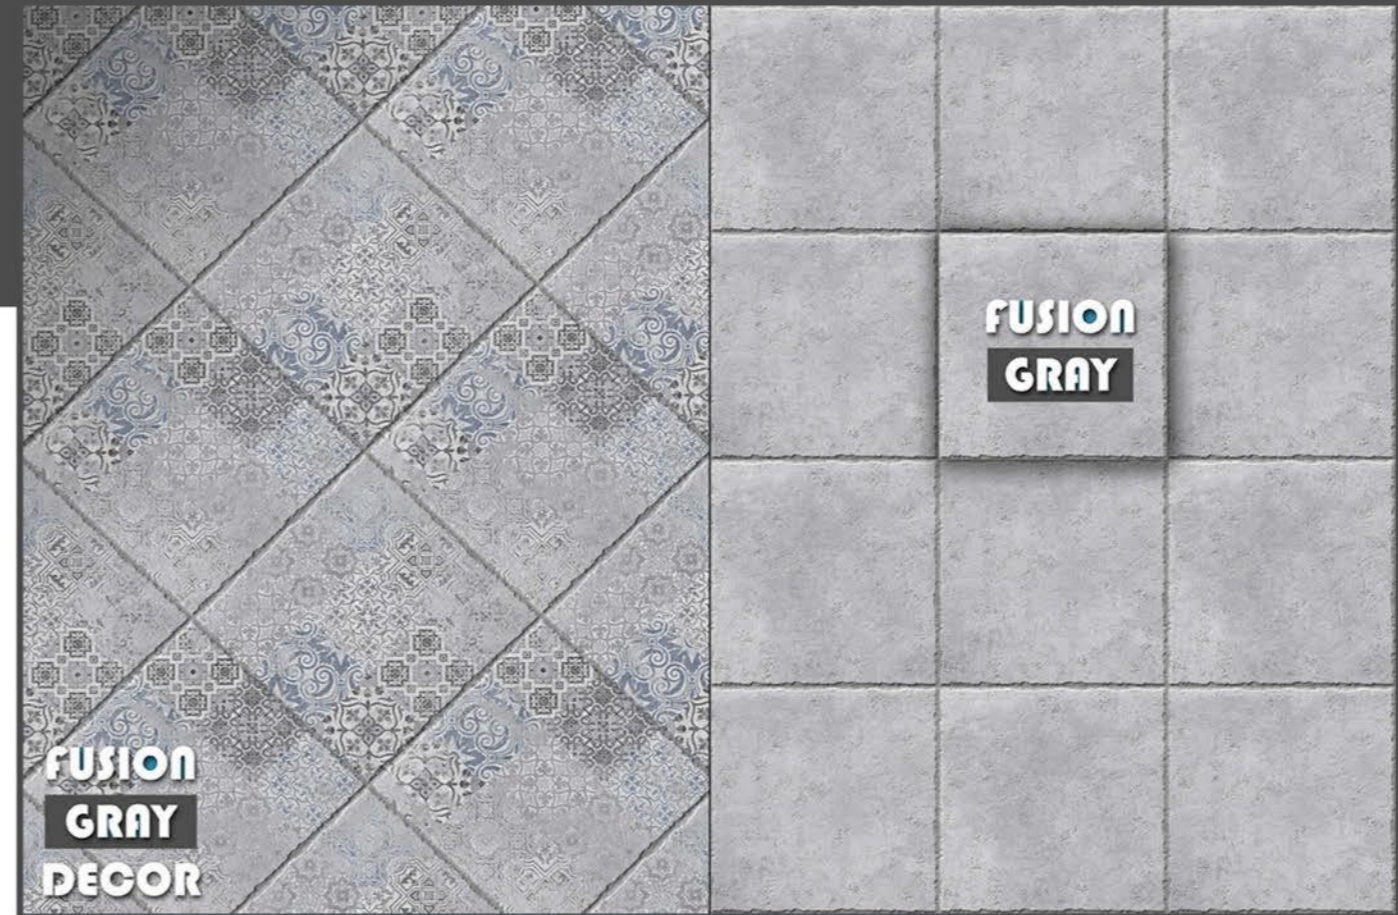

300
X
300

Parking

INDEX