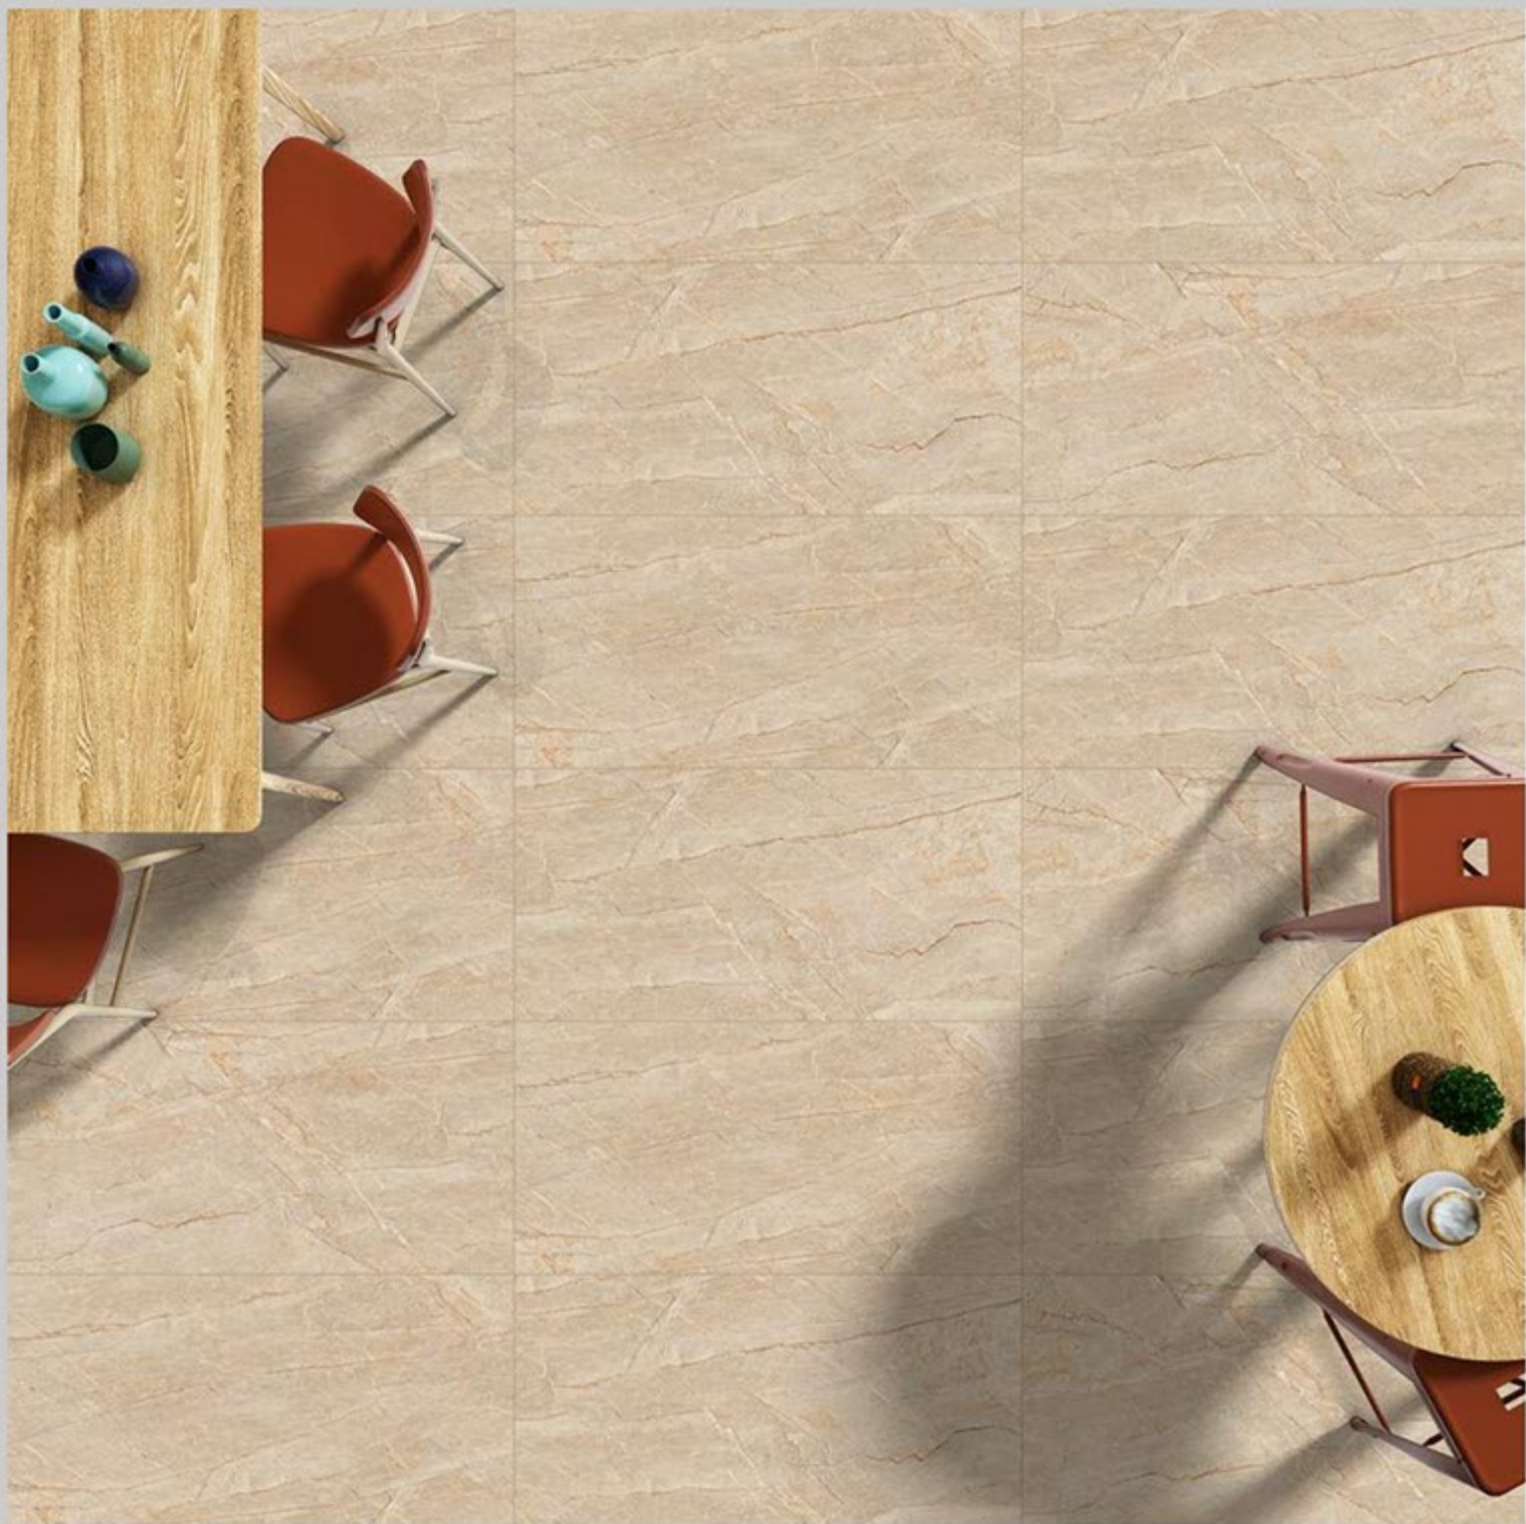

EMOORIUM BEIGE

600 X 1200 MM
Glossy