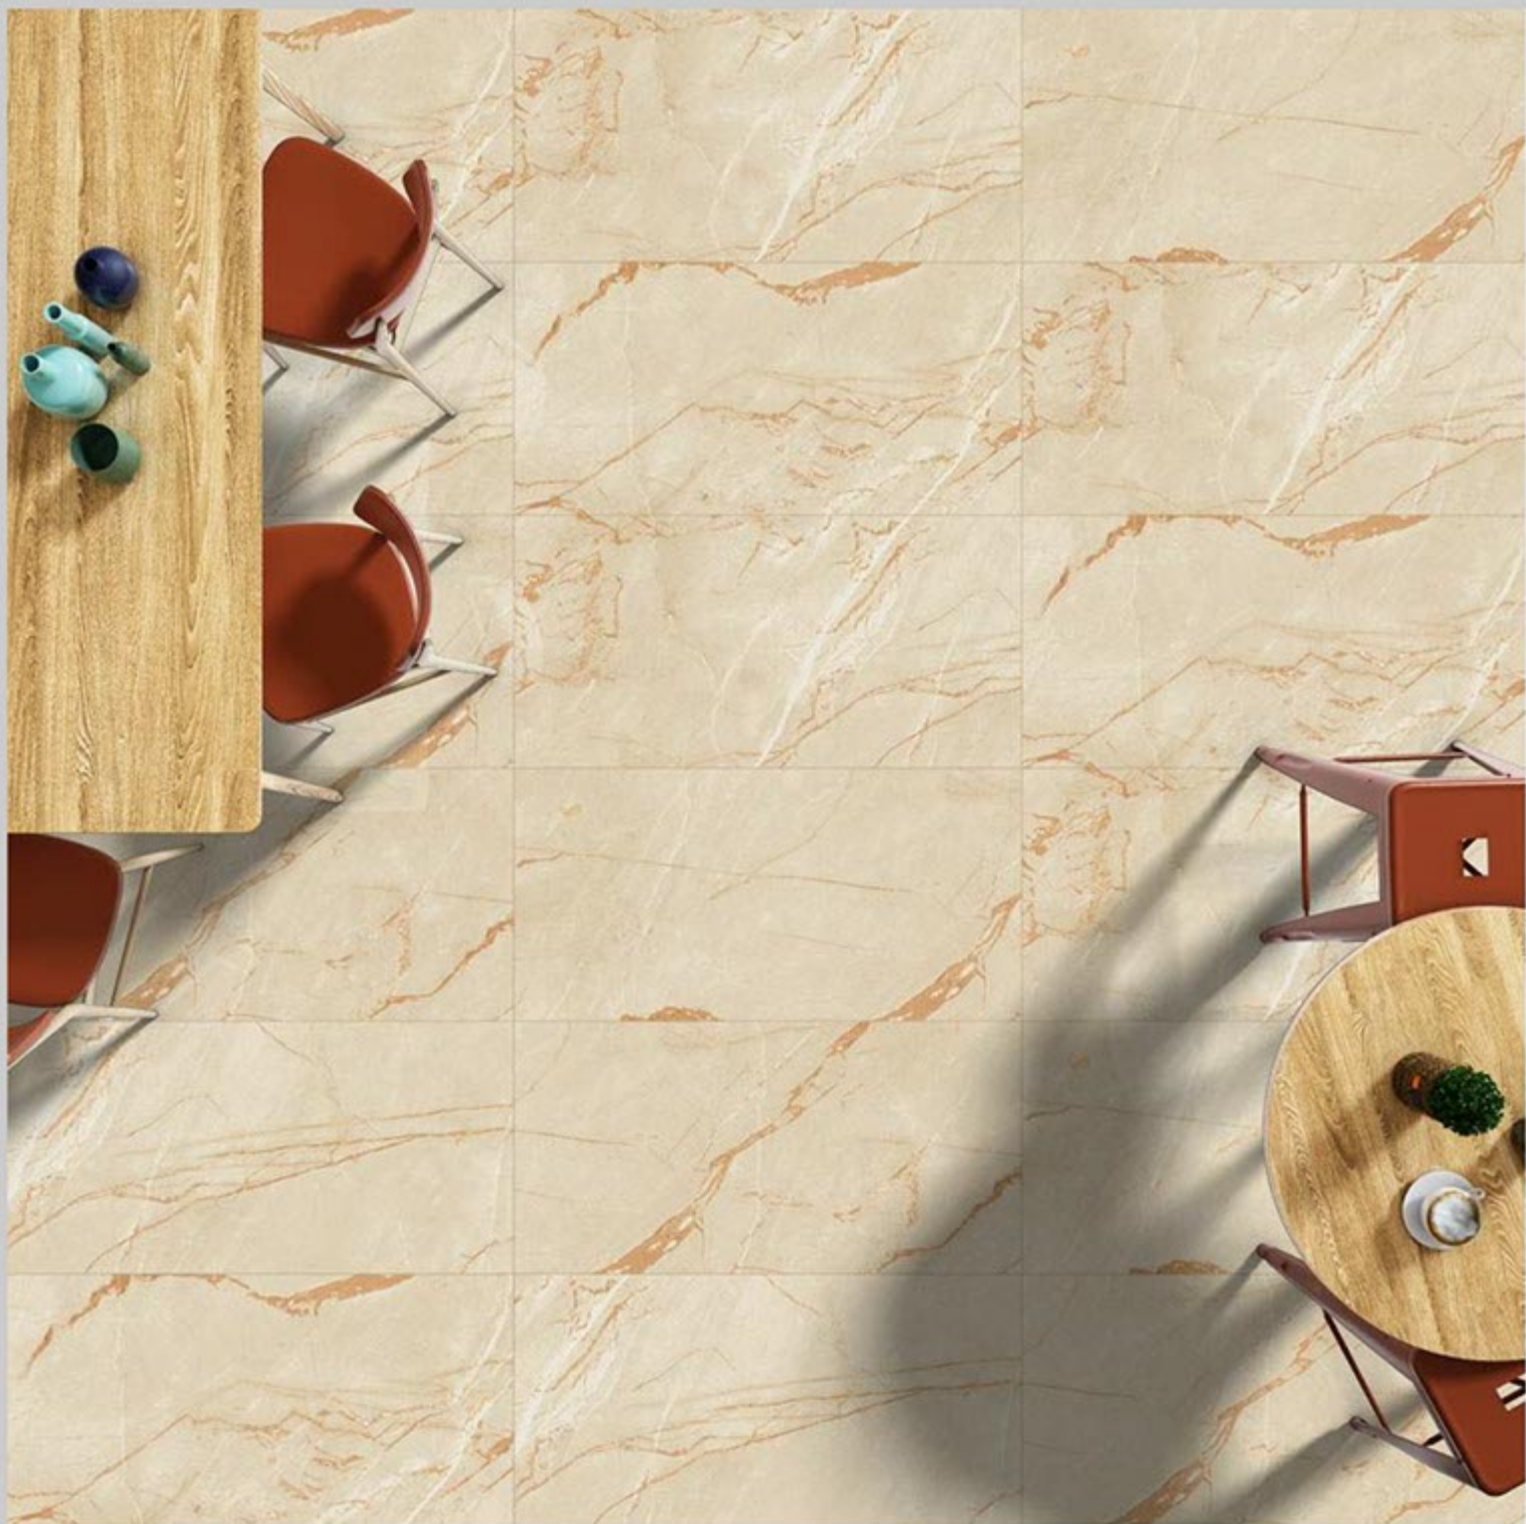

## LEAF BRECCIA AZUL

600 X 1200 MM  
Glossy