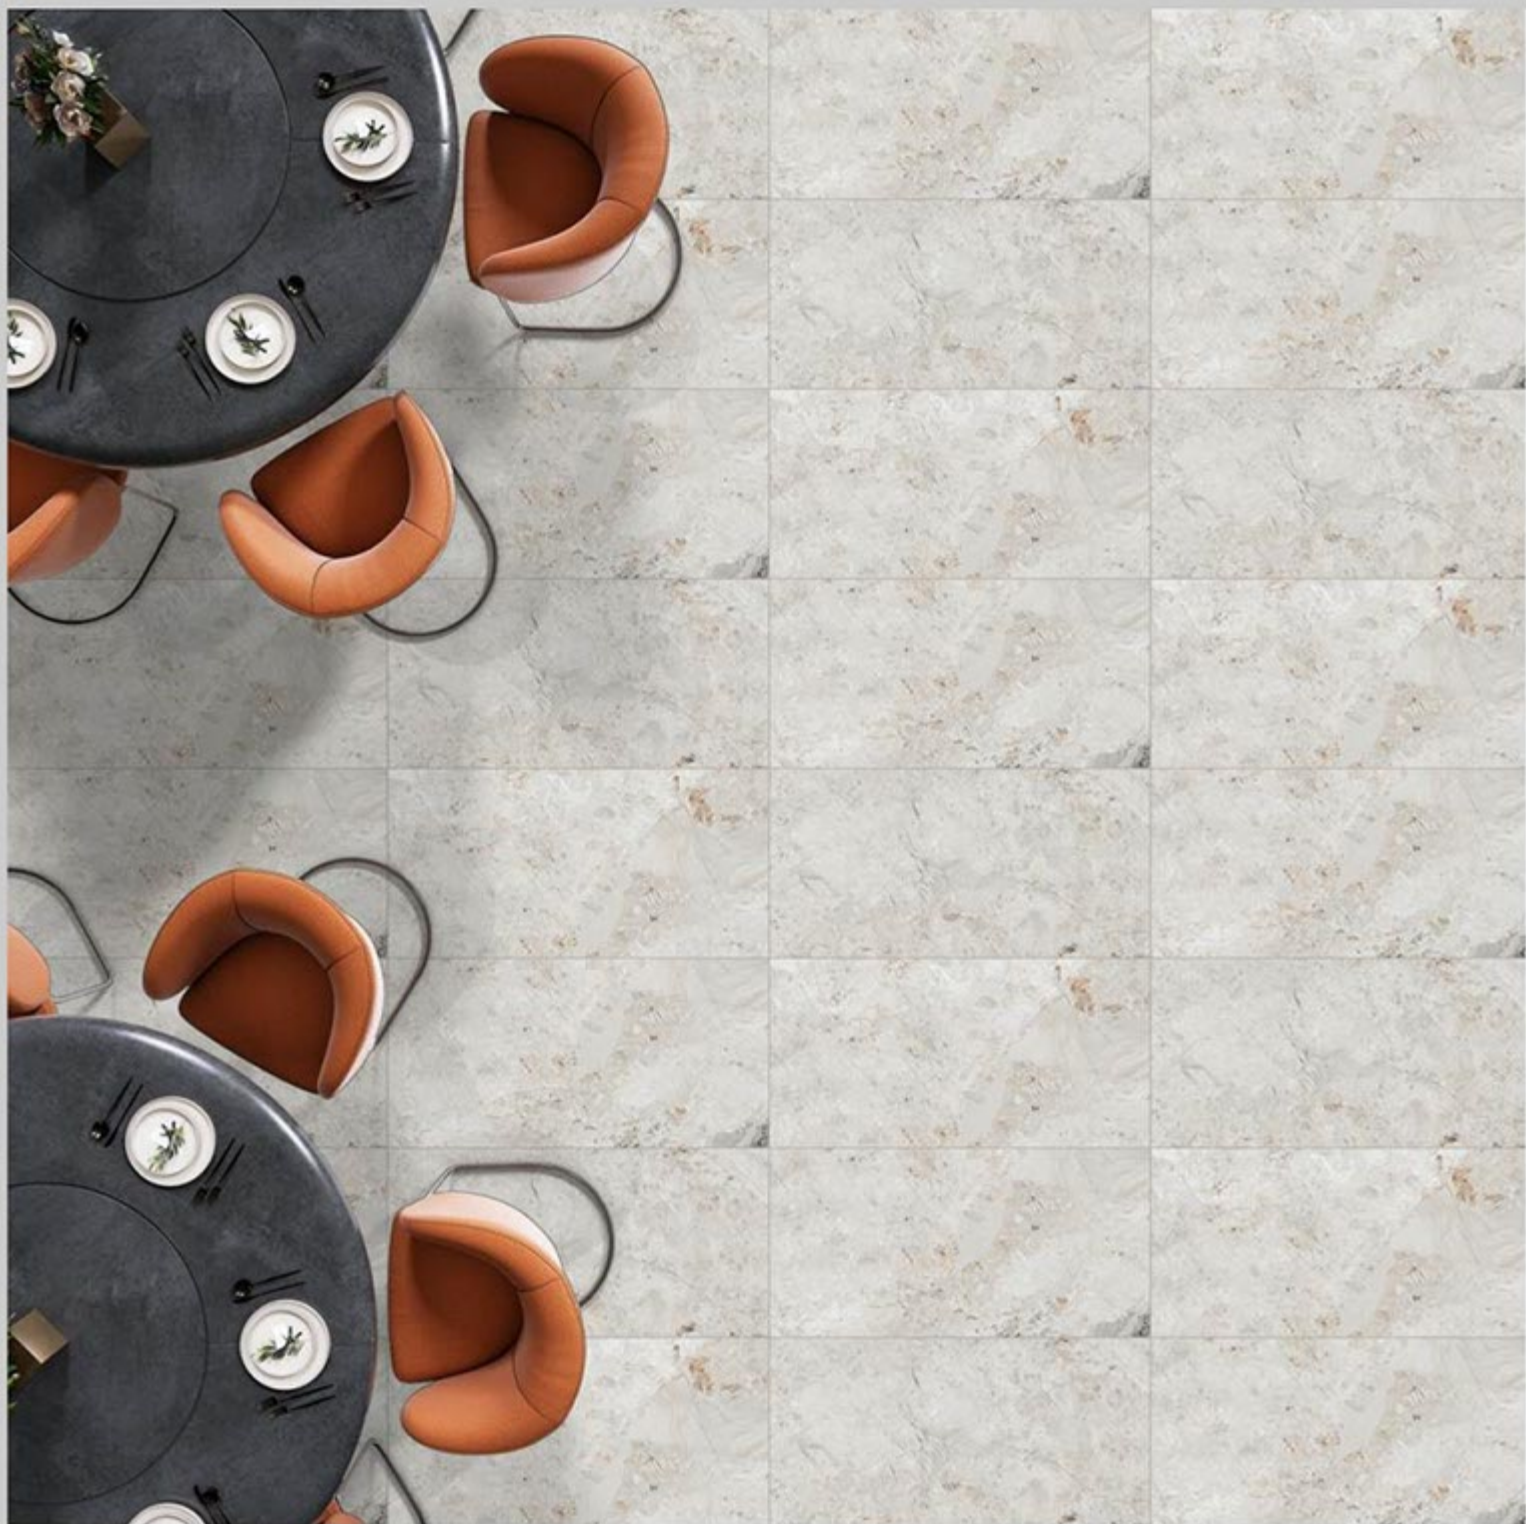

BRECCIA WHITE

600 X 1200 MM
Glossy