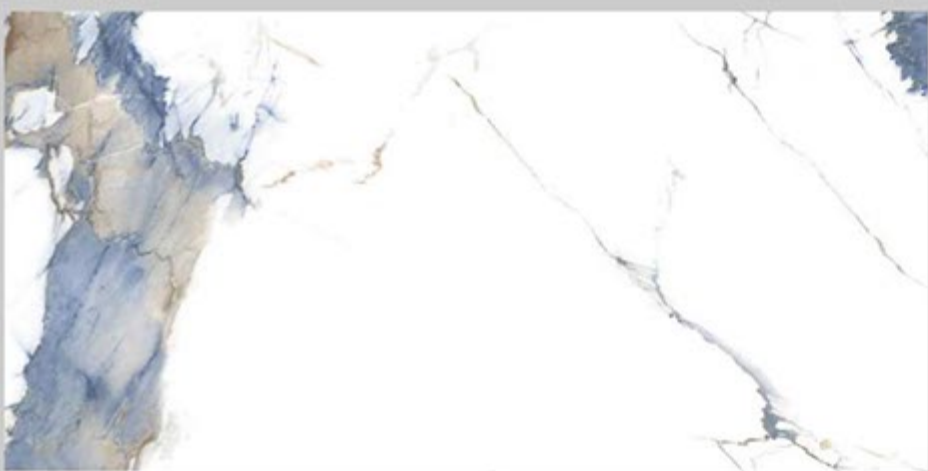

LUCIO AZUL

600 X 1200 MM
Glossy