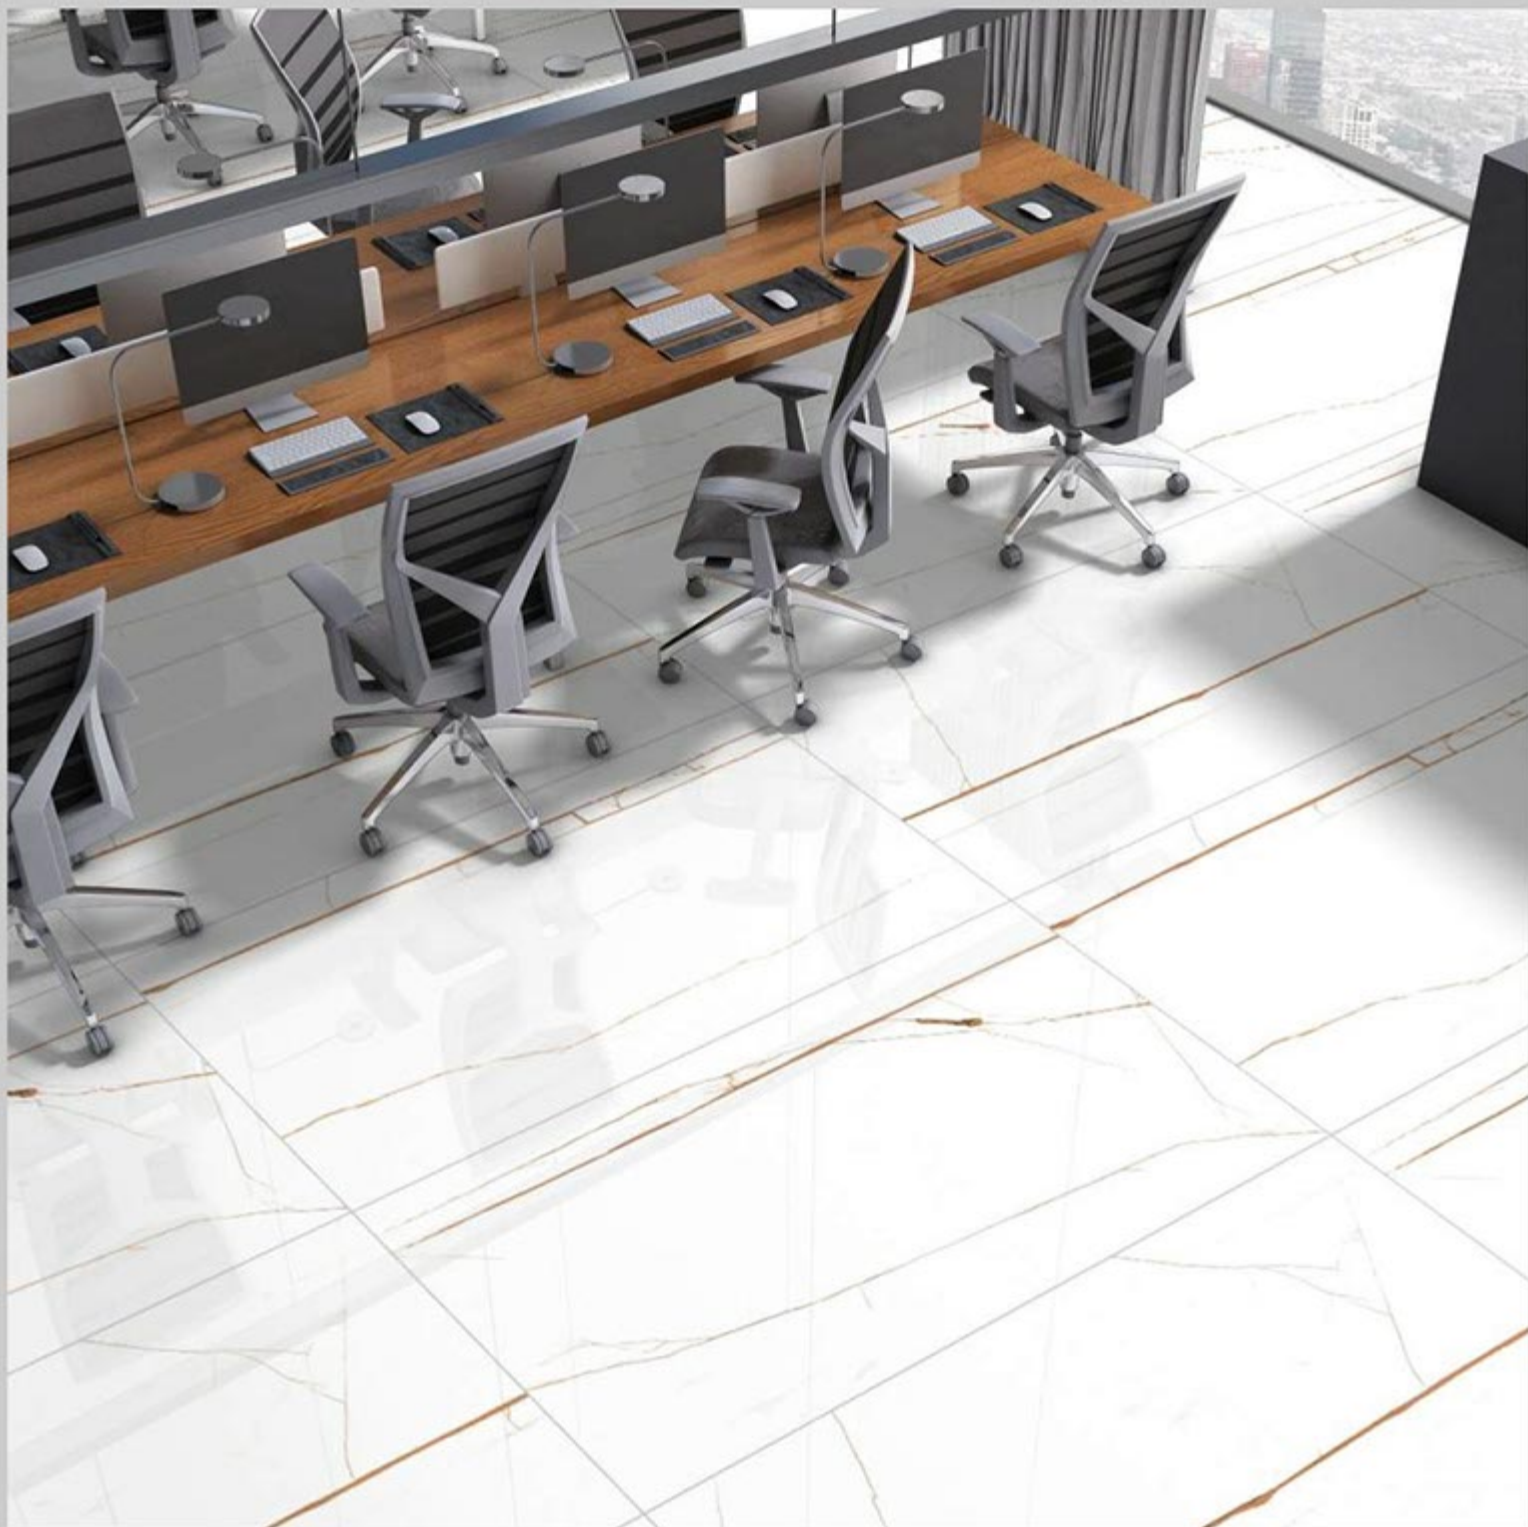

## ACAPULCO GOLD

600 X 1200 MM  
Glossy