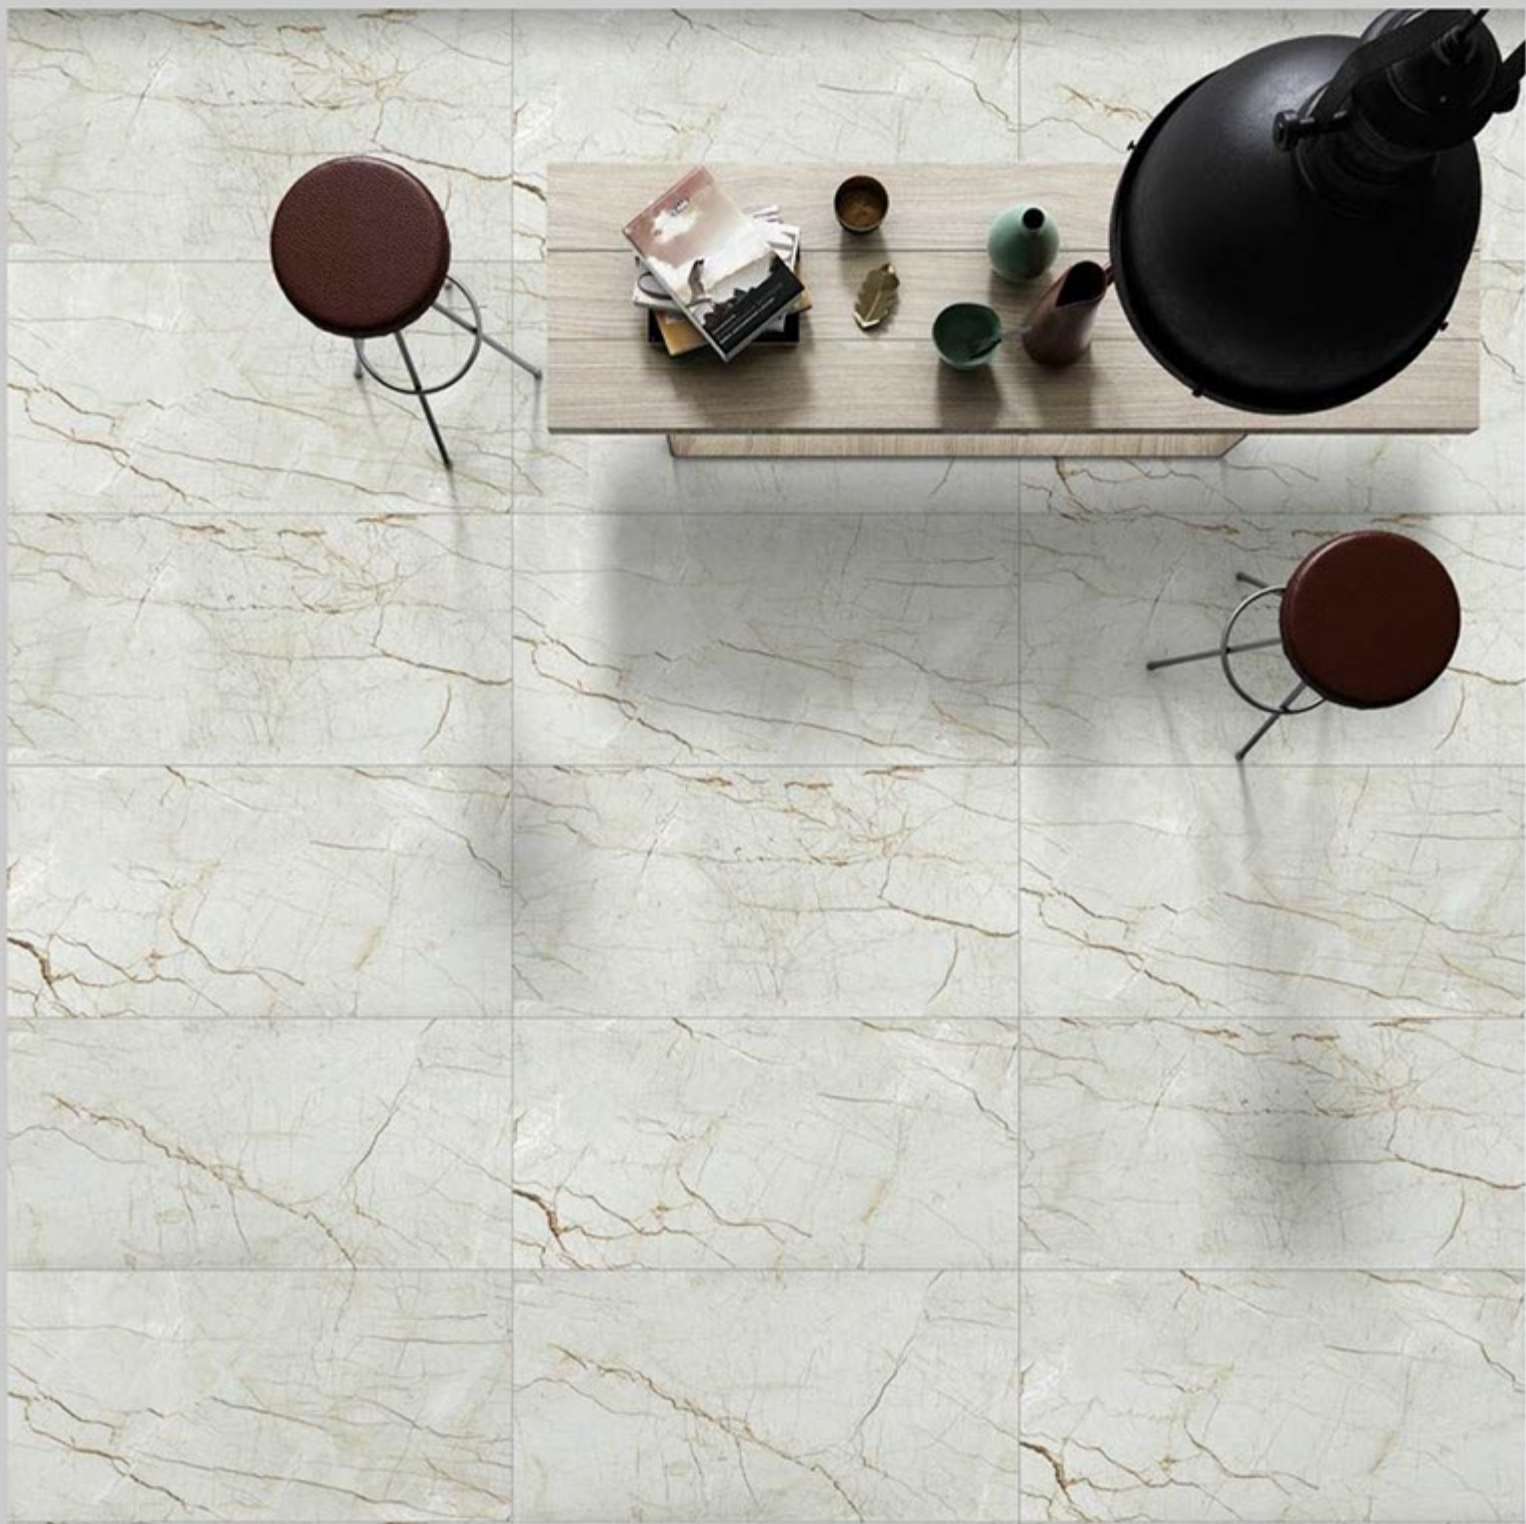

CLEMENTINE CREMA

600 X 1200 MM
Glossy