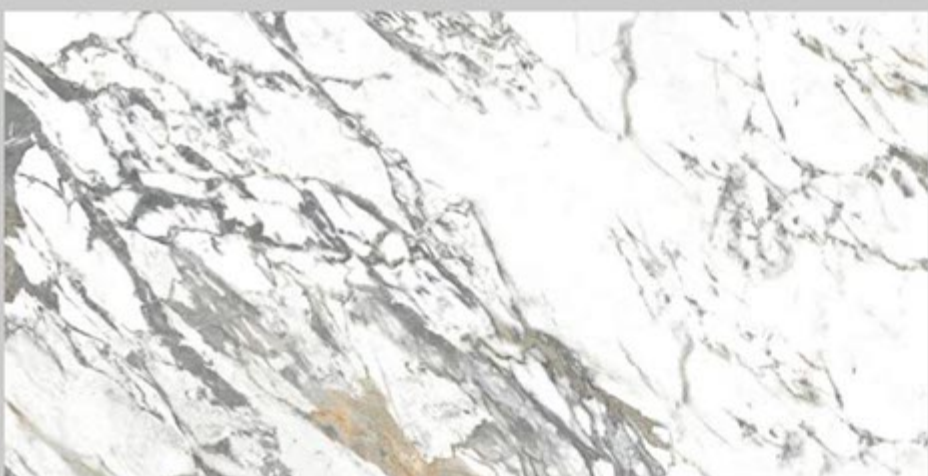

PANDA GOLD

600 X 1200 MM
Glossy