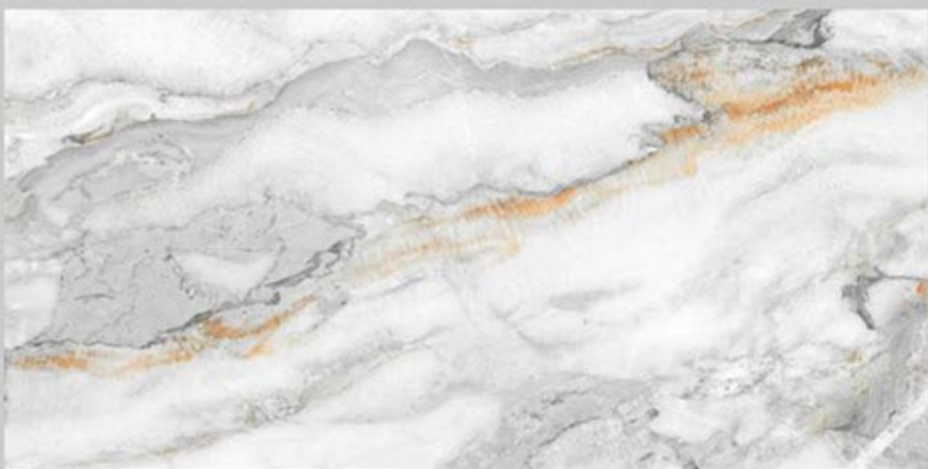

GOLDEN WAVE

600 X 1200 MM
Glossy