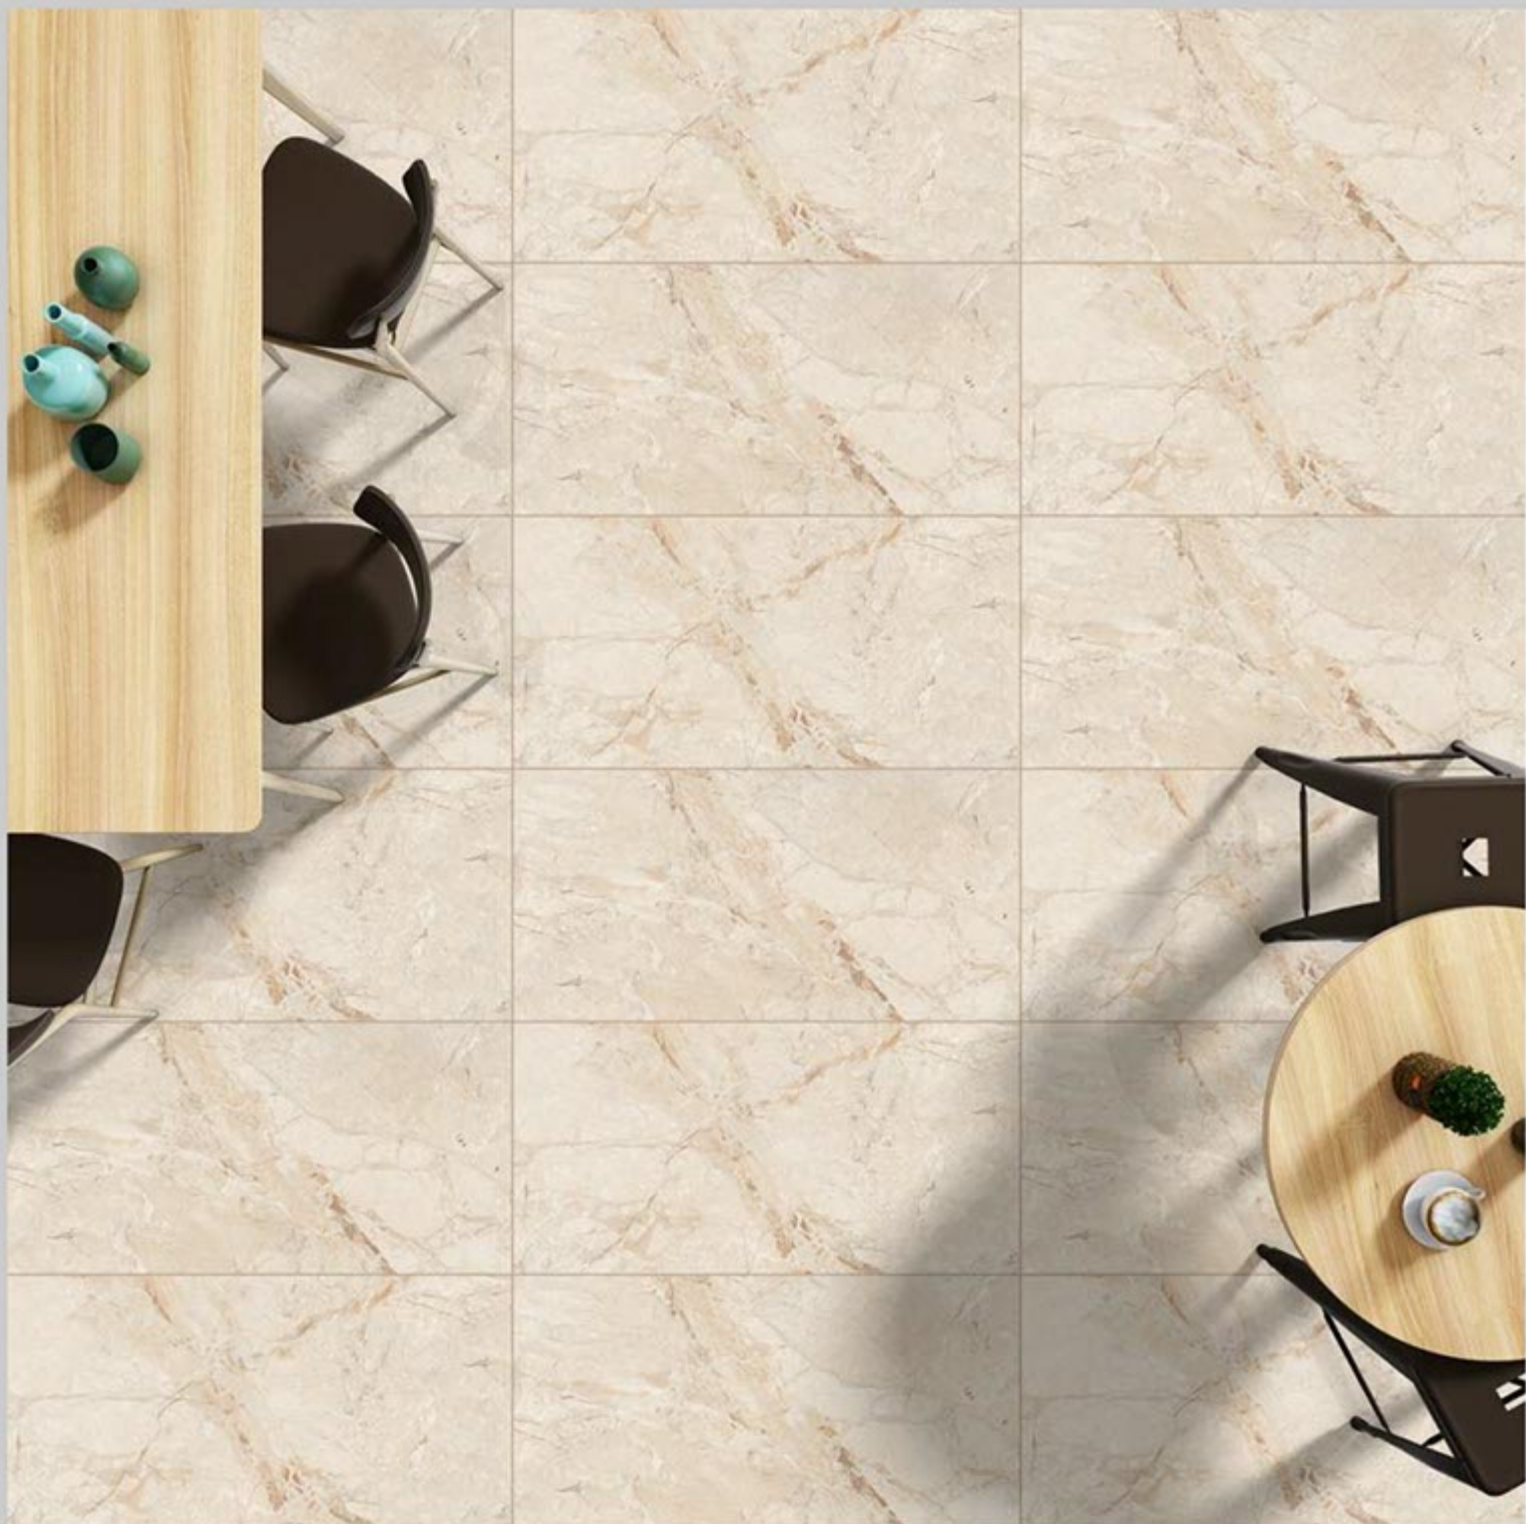

XTREME BRECCIA

600 X 1200 MM
Glossy