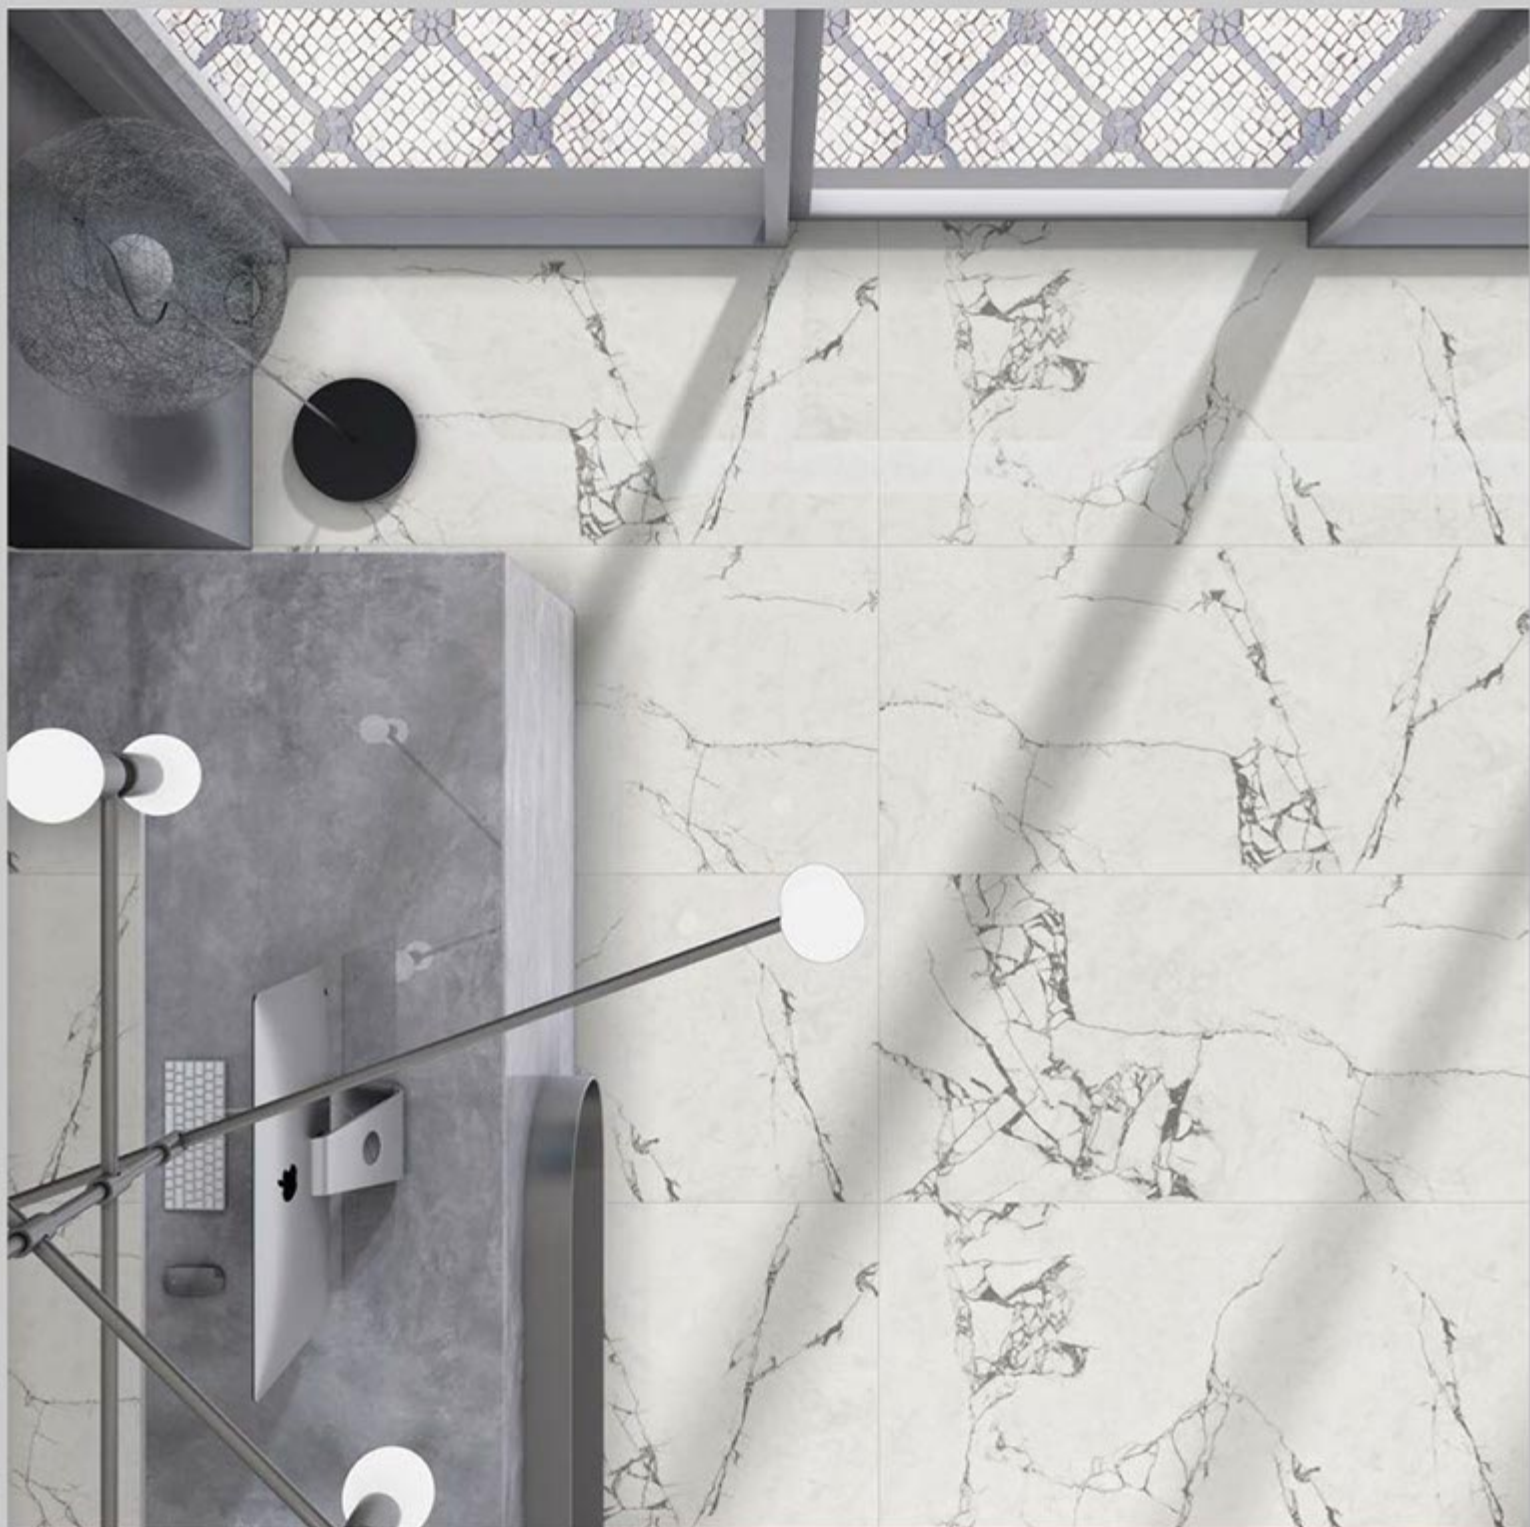

LAPAYA GREY

600 X 1200 MM
Glossy