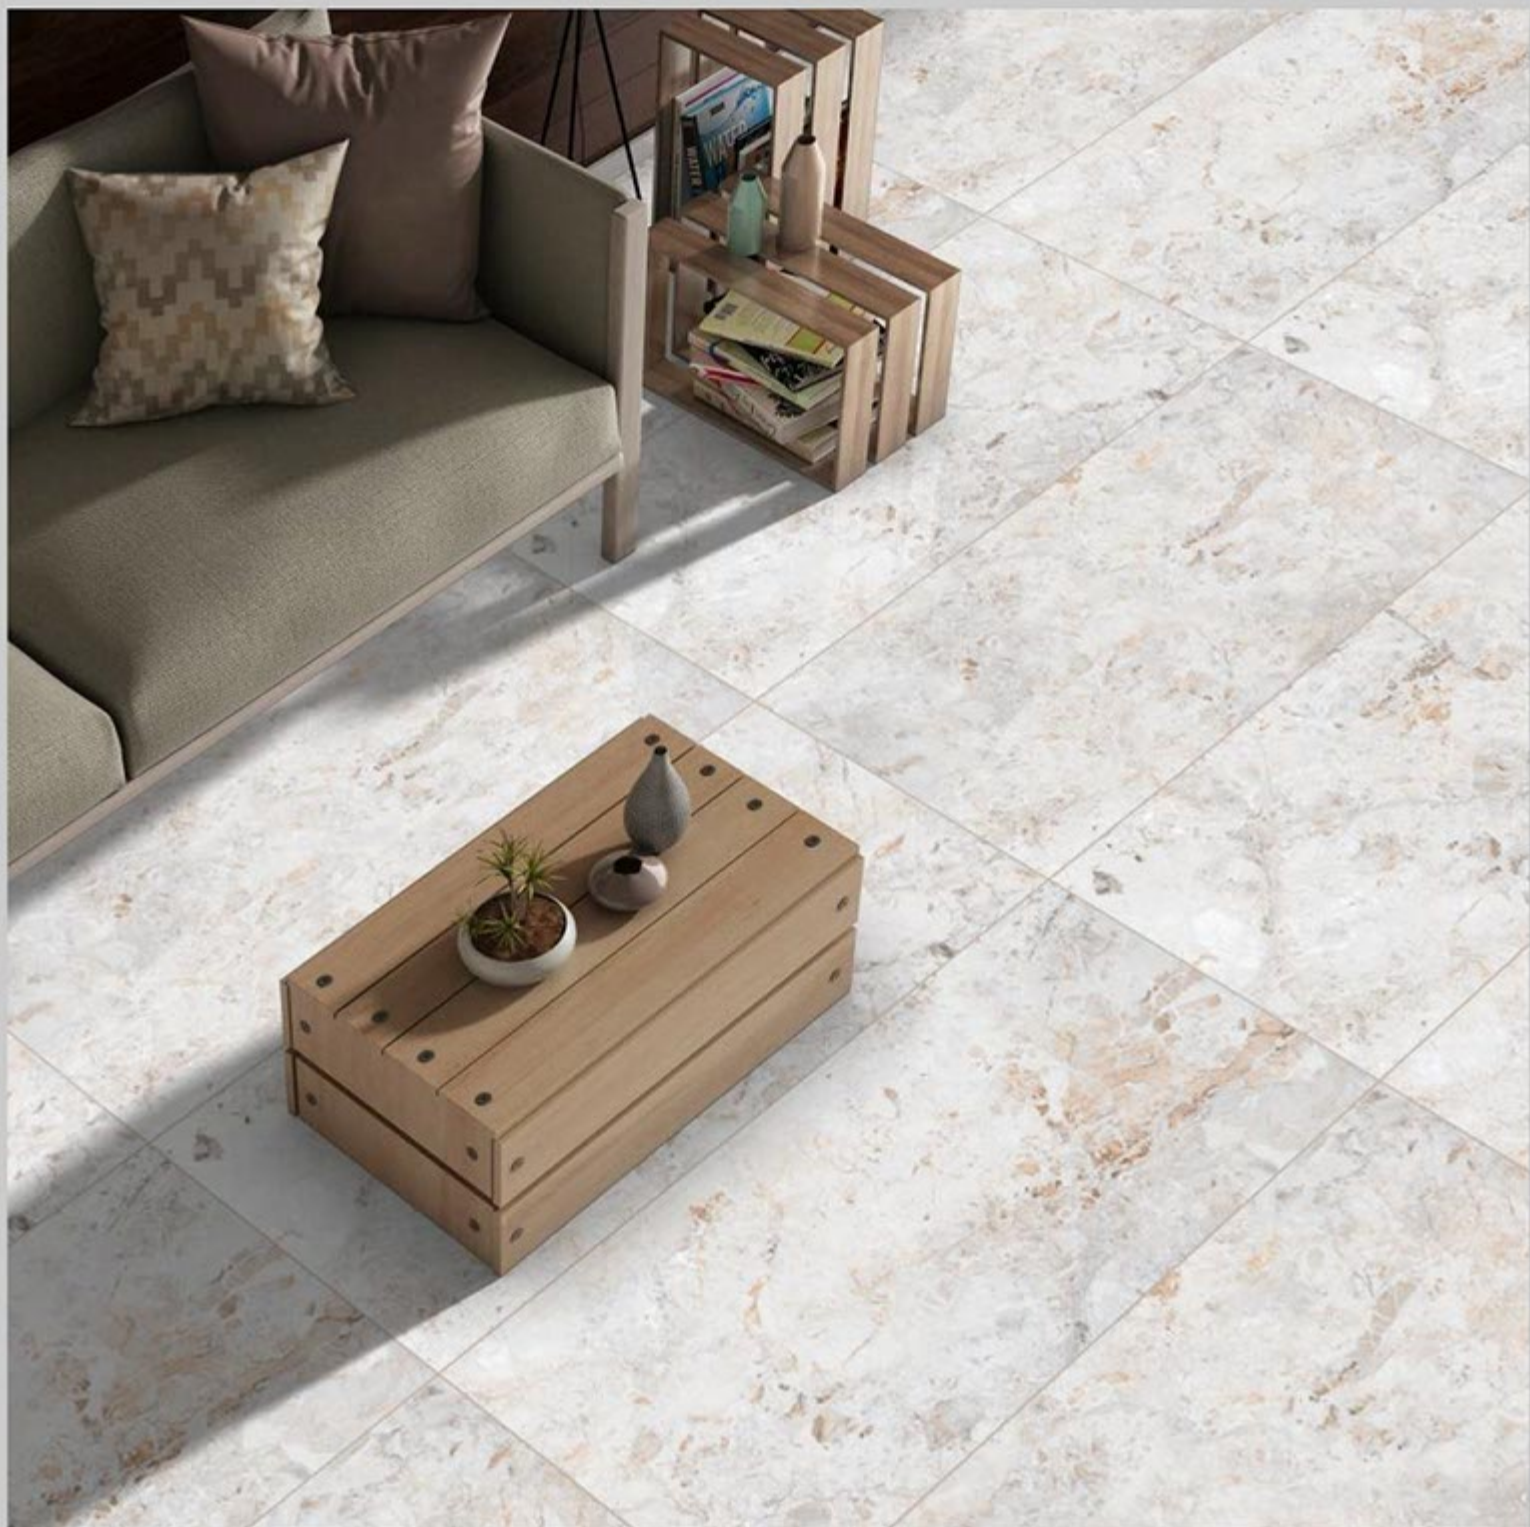

BRECH LIGHT

600 X 1200 MM
Glossy