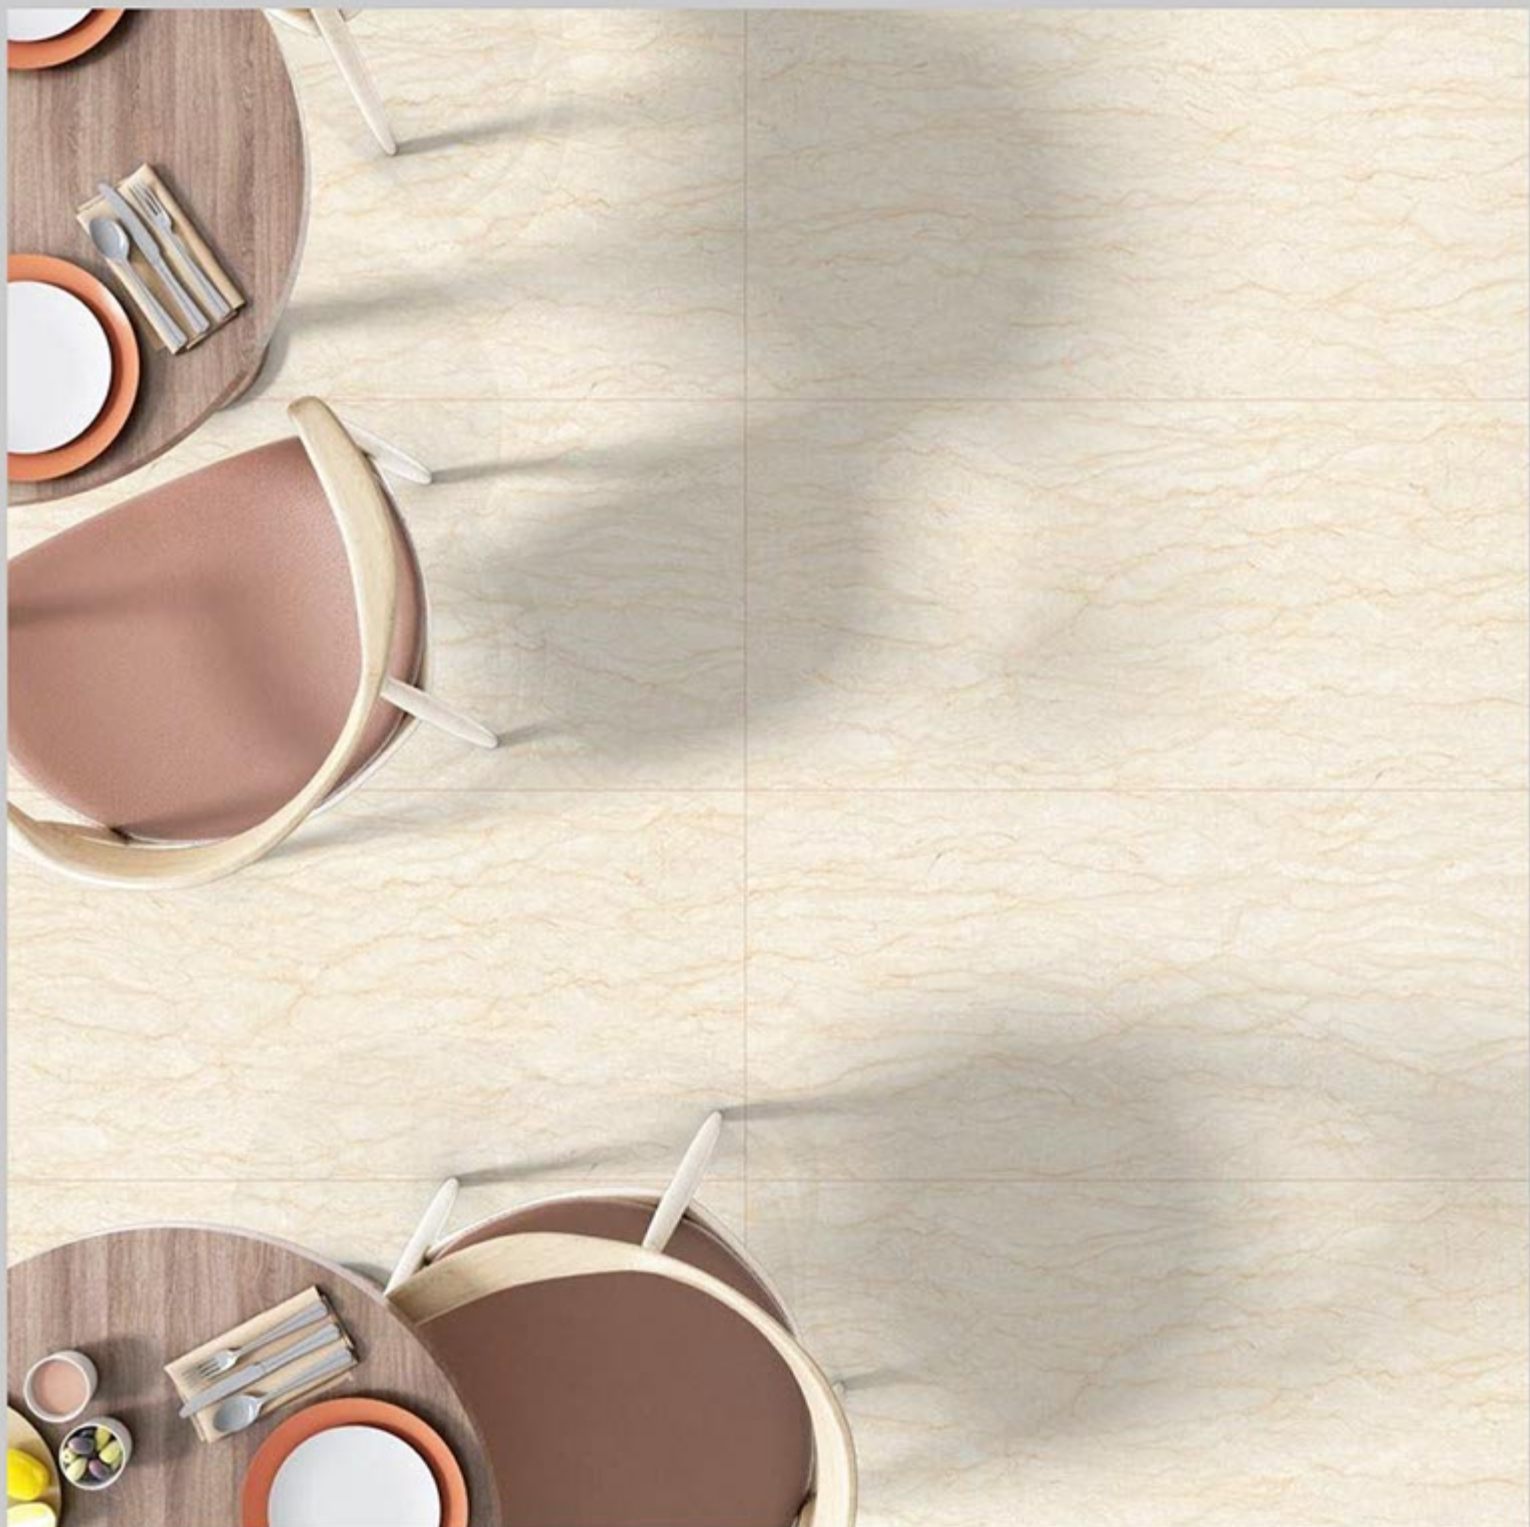

## **UBIK LIGHT GREY**

600 X 1200 MM  
Glossy

## VALLEY

600 X 1200 MM  
Glossy