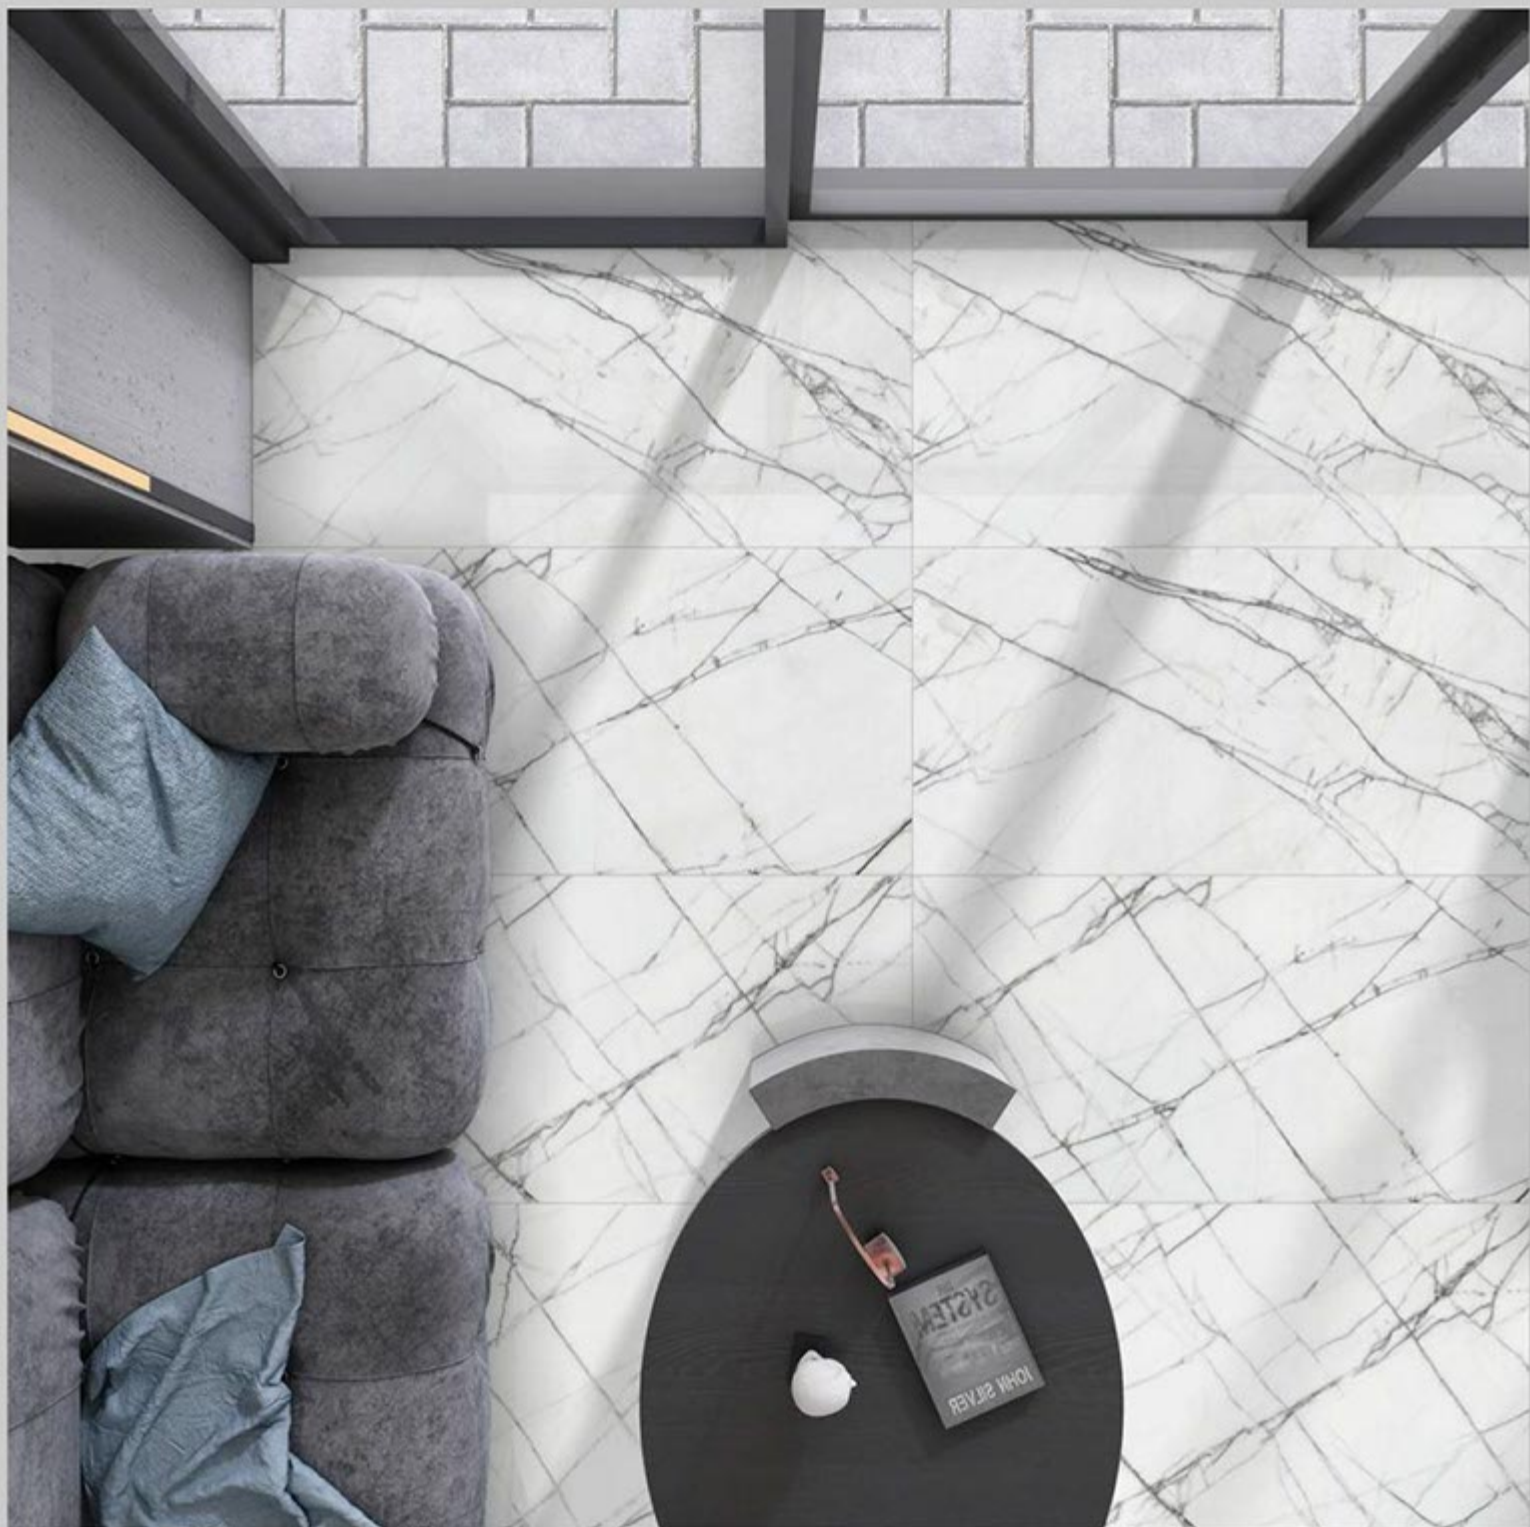

## PANDA GOLD

600 X 1200 MM  
Glossy