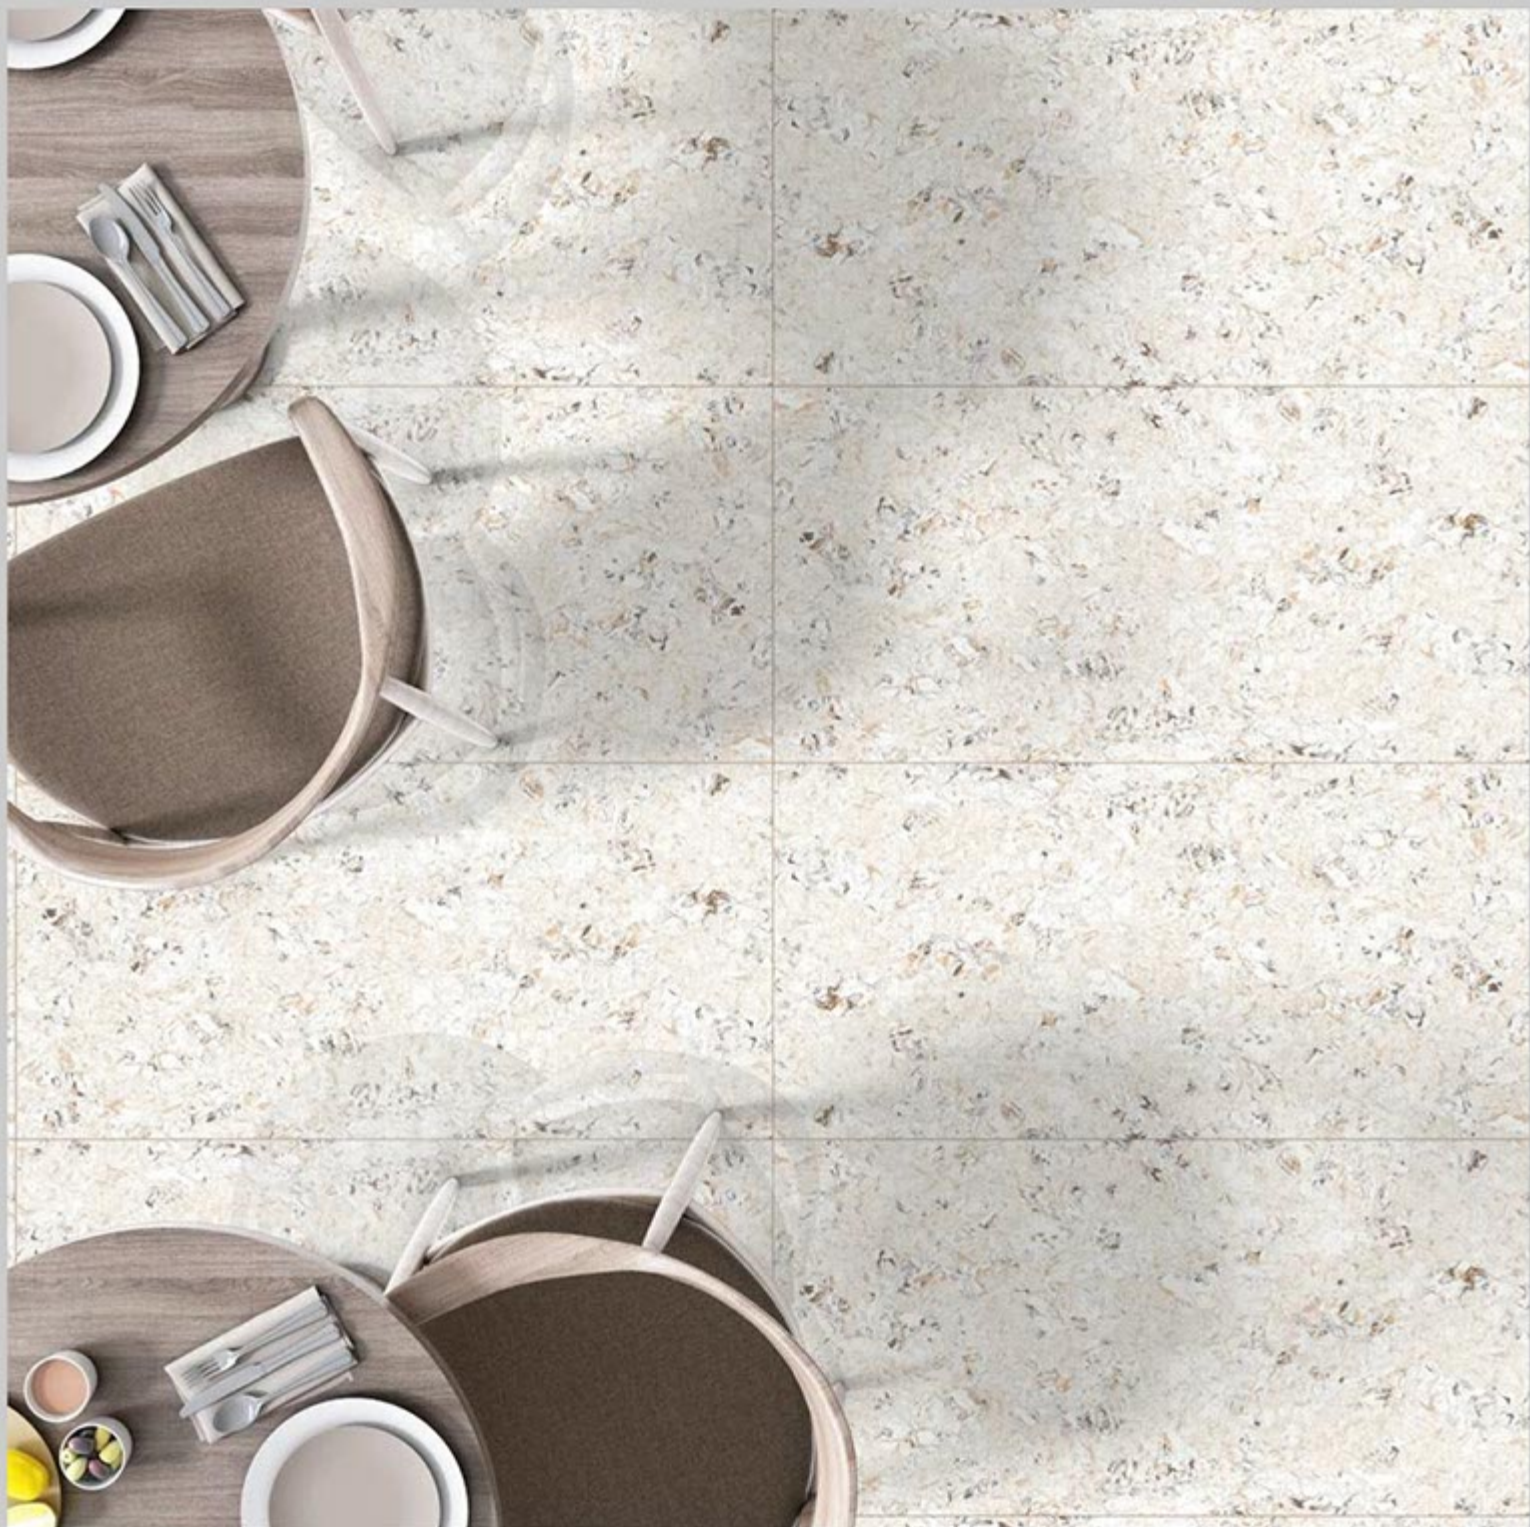

PRESTONE BIEGE

600 X 1200 MM
Glossy