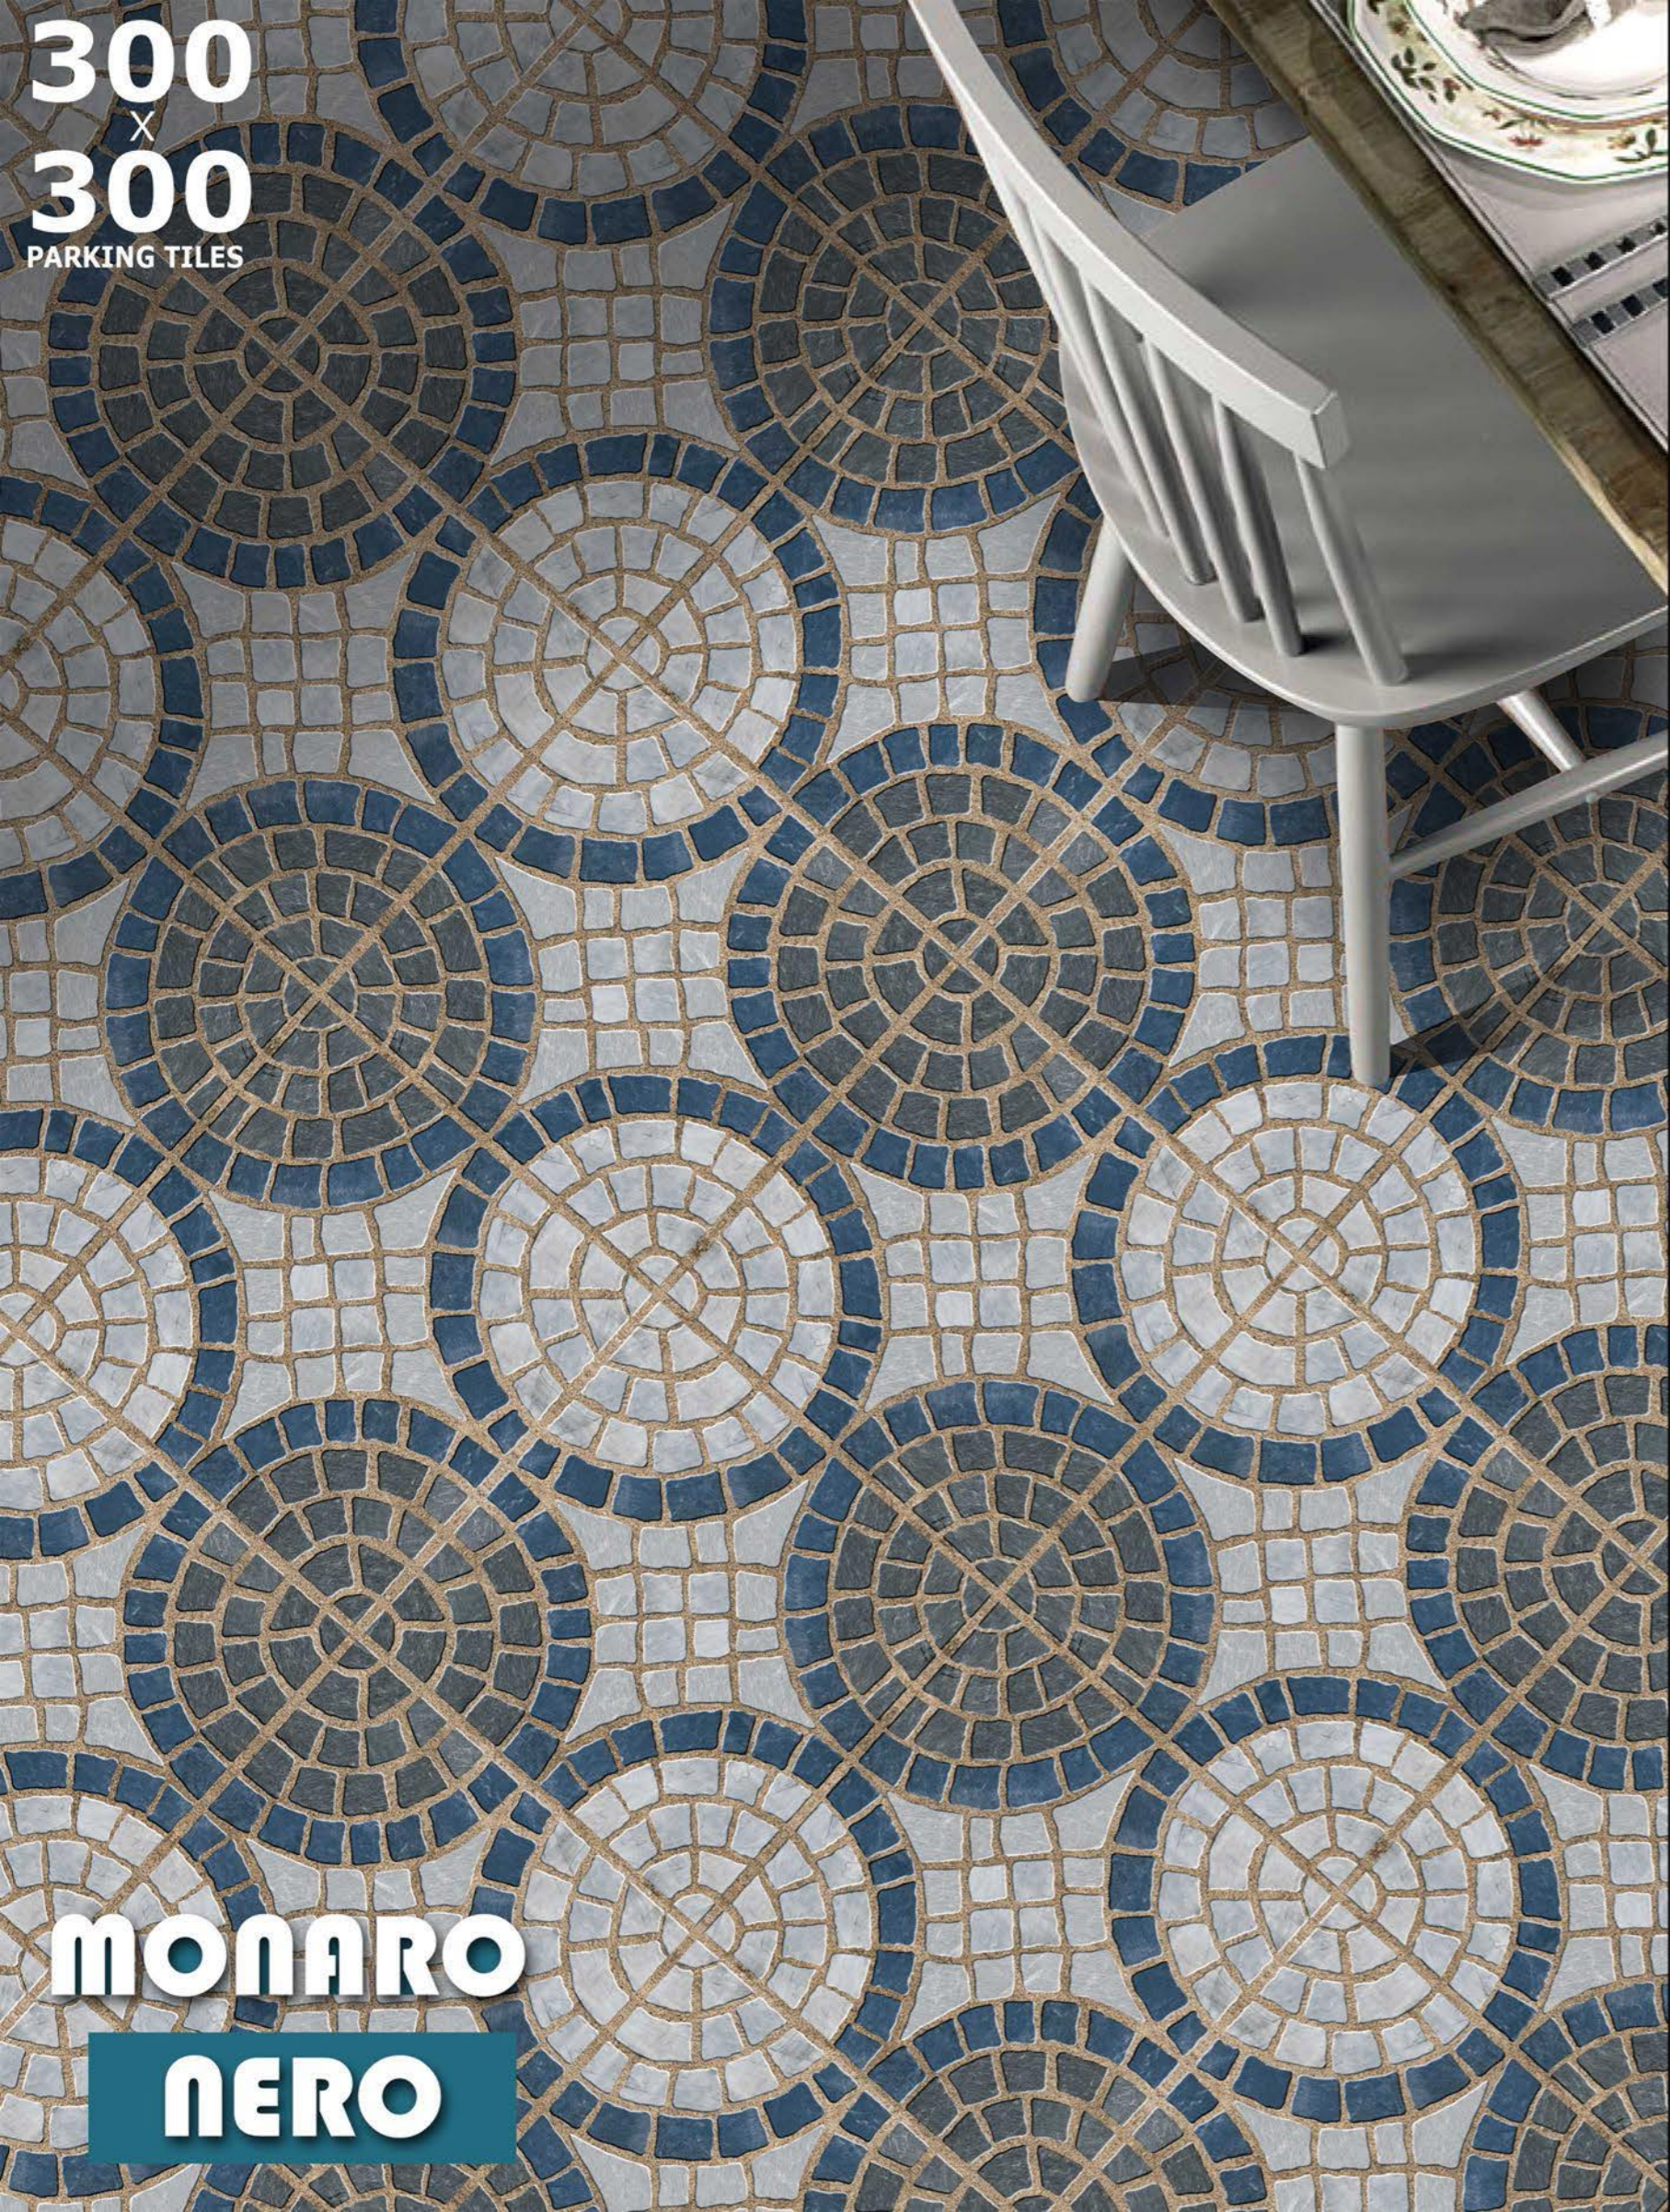

MONARO
MOLD

MONARO MOLD

MONARO ZONE

MONARO LOYAL

MONARO GRAY

300
x
300
PARKING TILES

MONARO
NERO

MONARO ALMOND