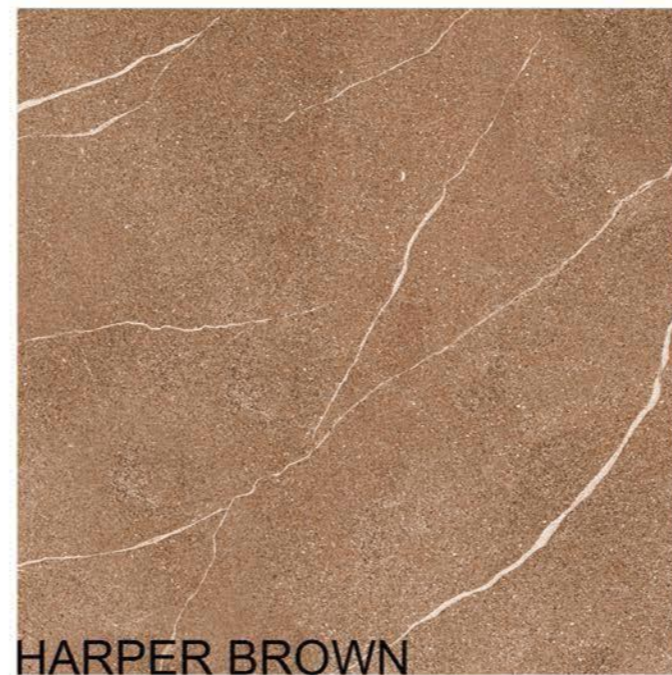

HARPER CREMA

HARPER BLACK

HARPER GOLD

HARPER WHITE

HARPER BROWN

HARPER GRAY

**300**  
X  
**300**  
PARKING TILES

LIME STONE GRAY 01