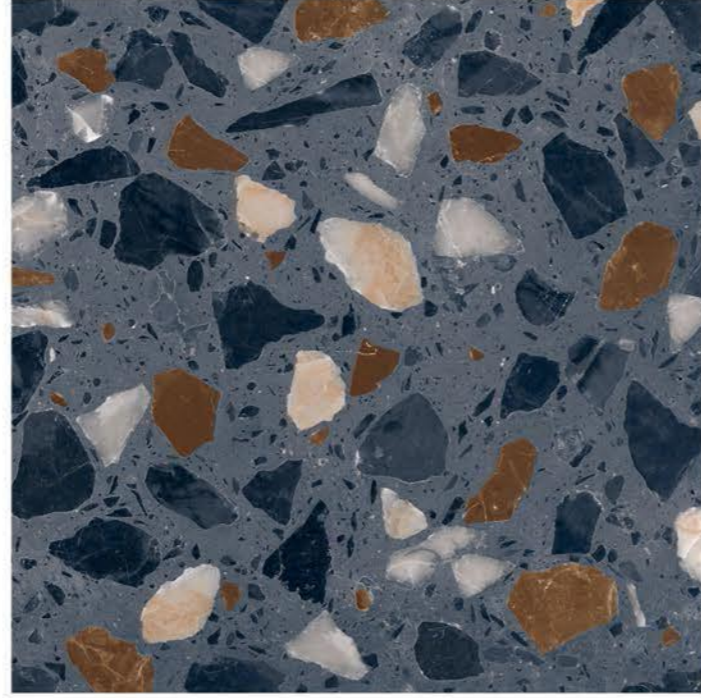

PLUTO FANTA

PLUTO BEIGE

PLUTO OLIVE

PLUTO GRAY

**300**  
X  
**300**  
PARKING TILES

TERRAZZO BLACK

TERRAZZO NAVY

TERRAZZO SEPIA