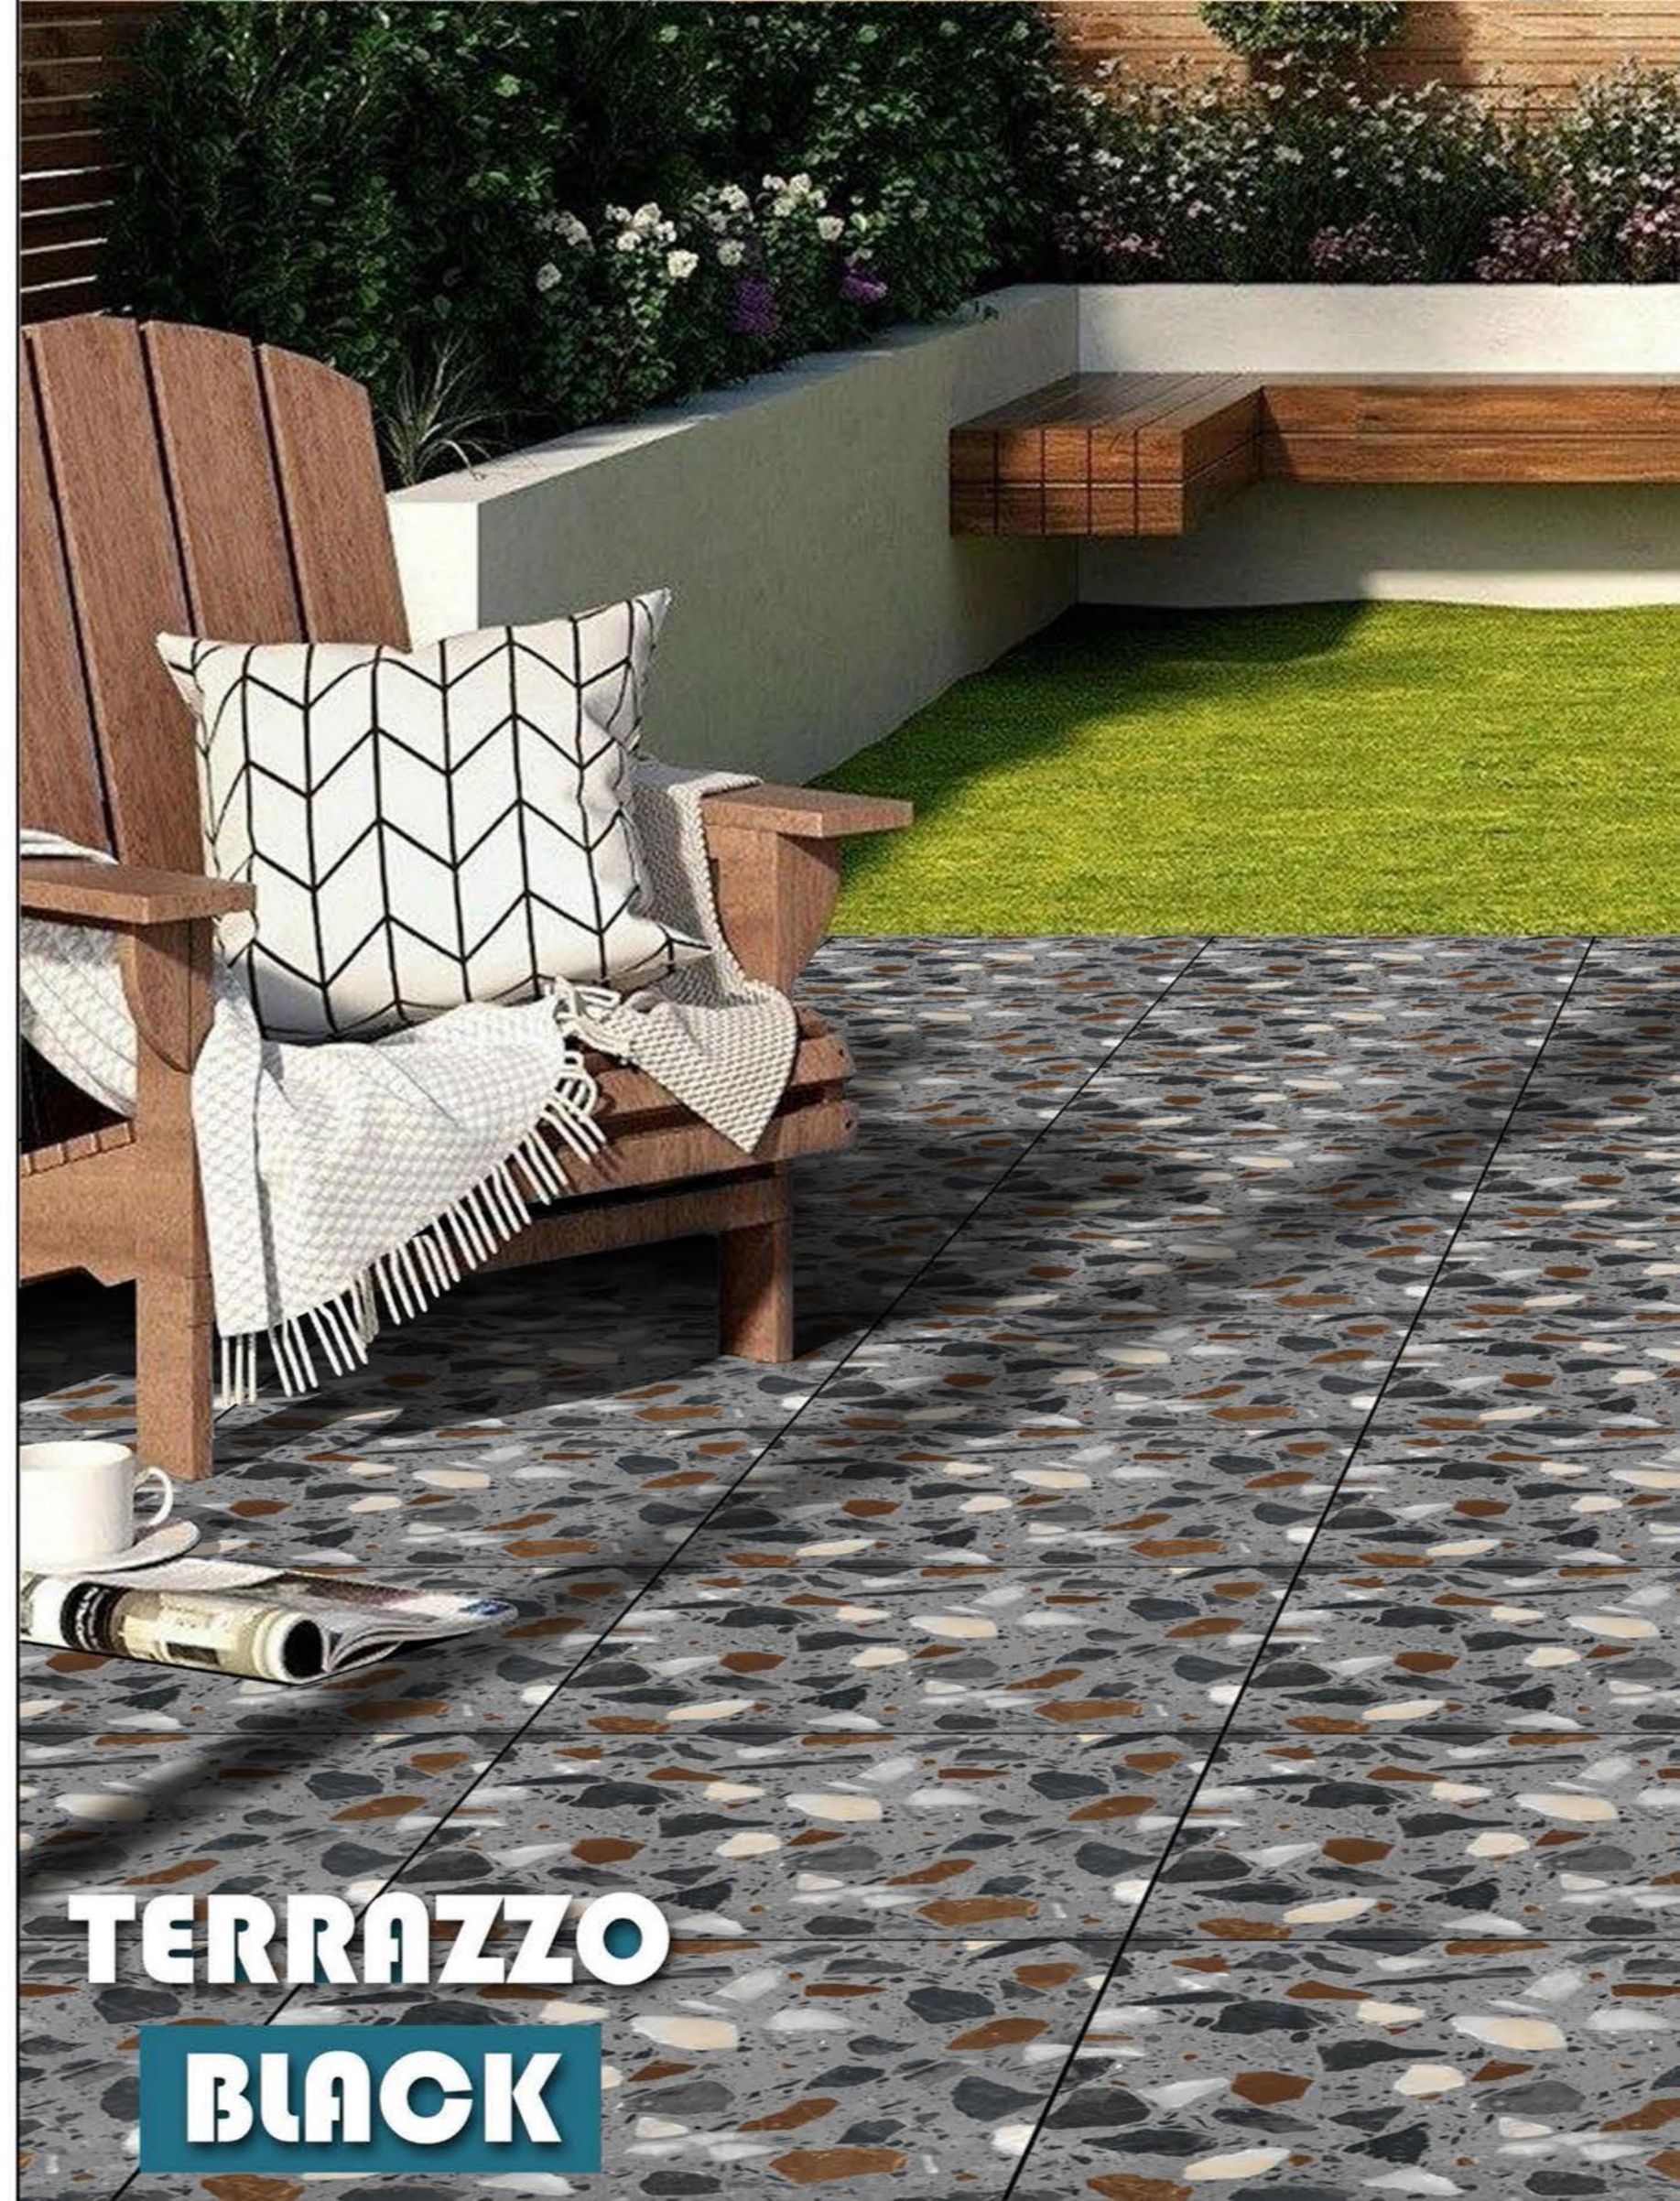

PLUTO OLIVE

PLUTO GRAY

TERRAZZO
BLACK