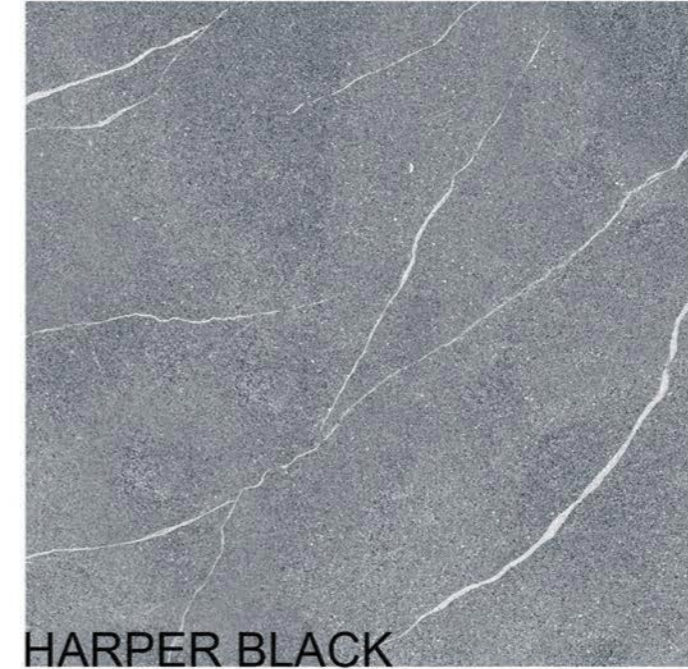

HARPER CREMA

HARPER BLACK

HARPER GOLD

HARPER WHITE

HARPER BROWN

HARPER GRAY

**300**  
X  
**300**  
PARKING TILES

LIME STONE GRAY 01