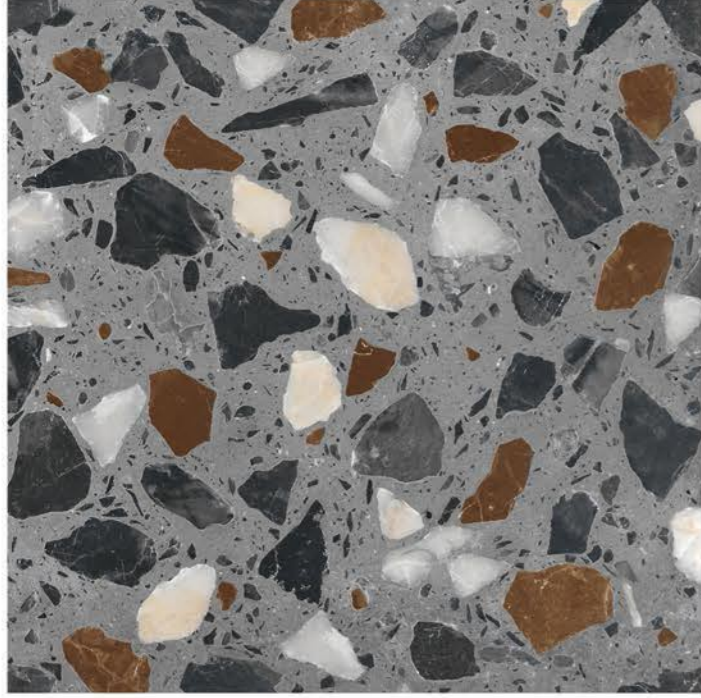

PLUTO FANTA

PLUTO BEIGE

PLUTO OLIVE

PLUTO GRAY

**300**  
X  
**300**  
PARKING TILES

TERRAZZO BLACK

TERRAZZO NAVY

TERRAZZO SEPIA