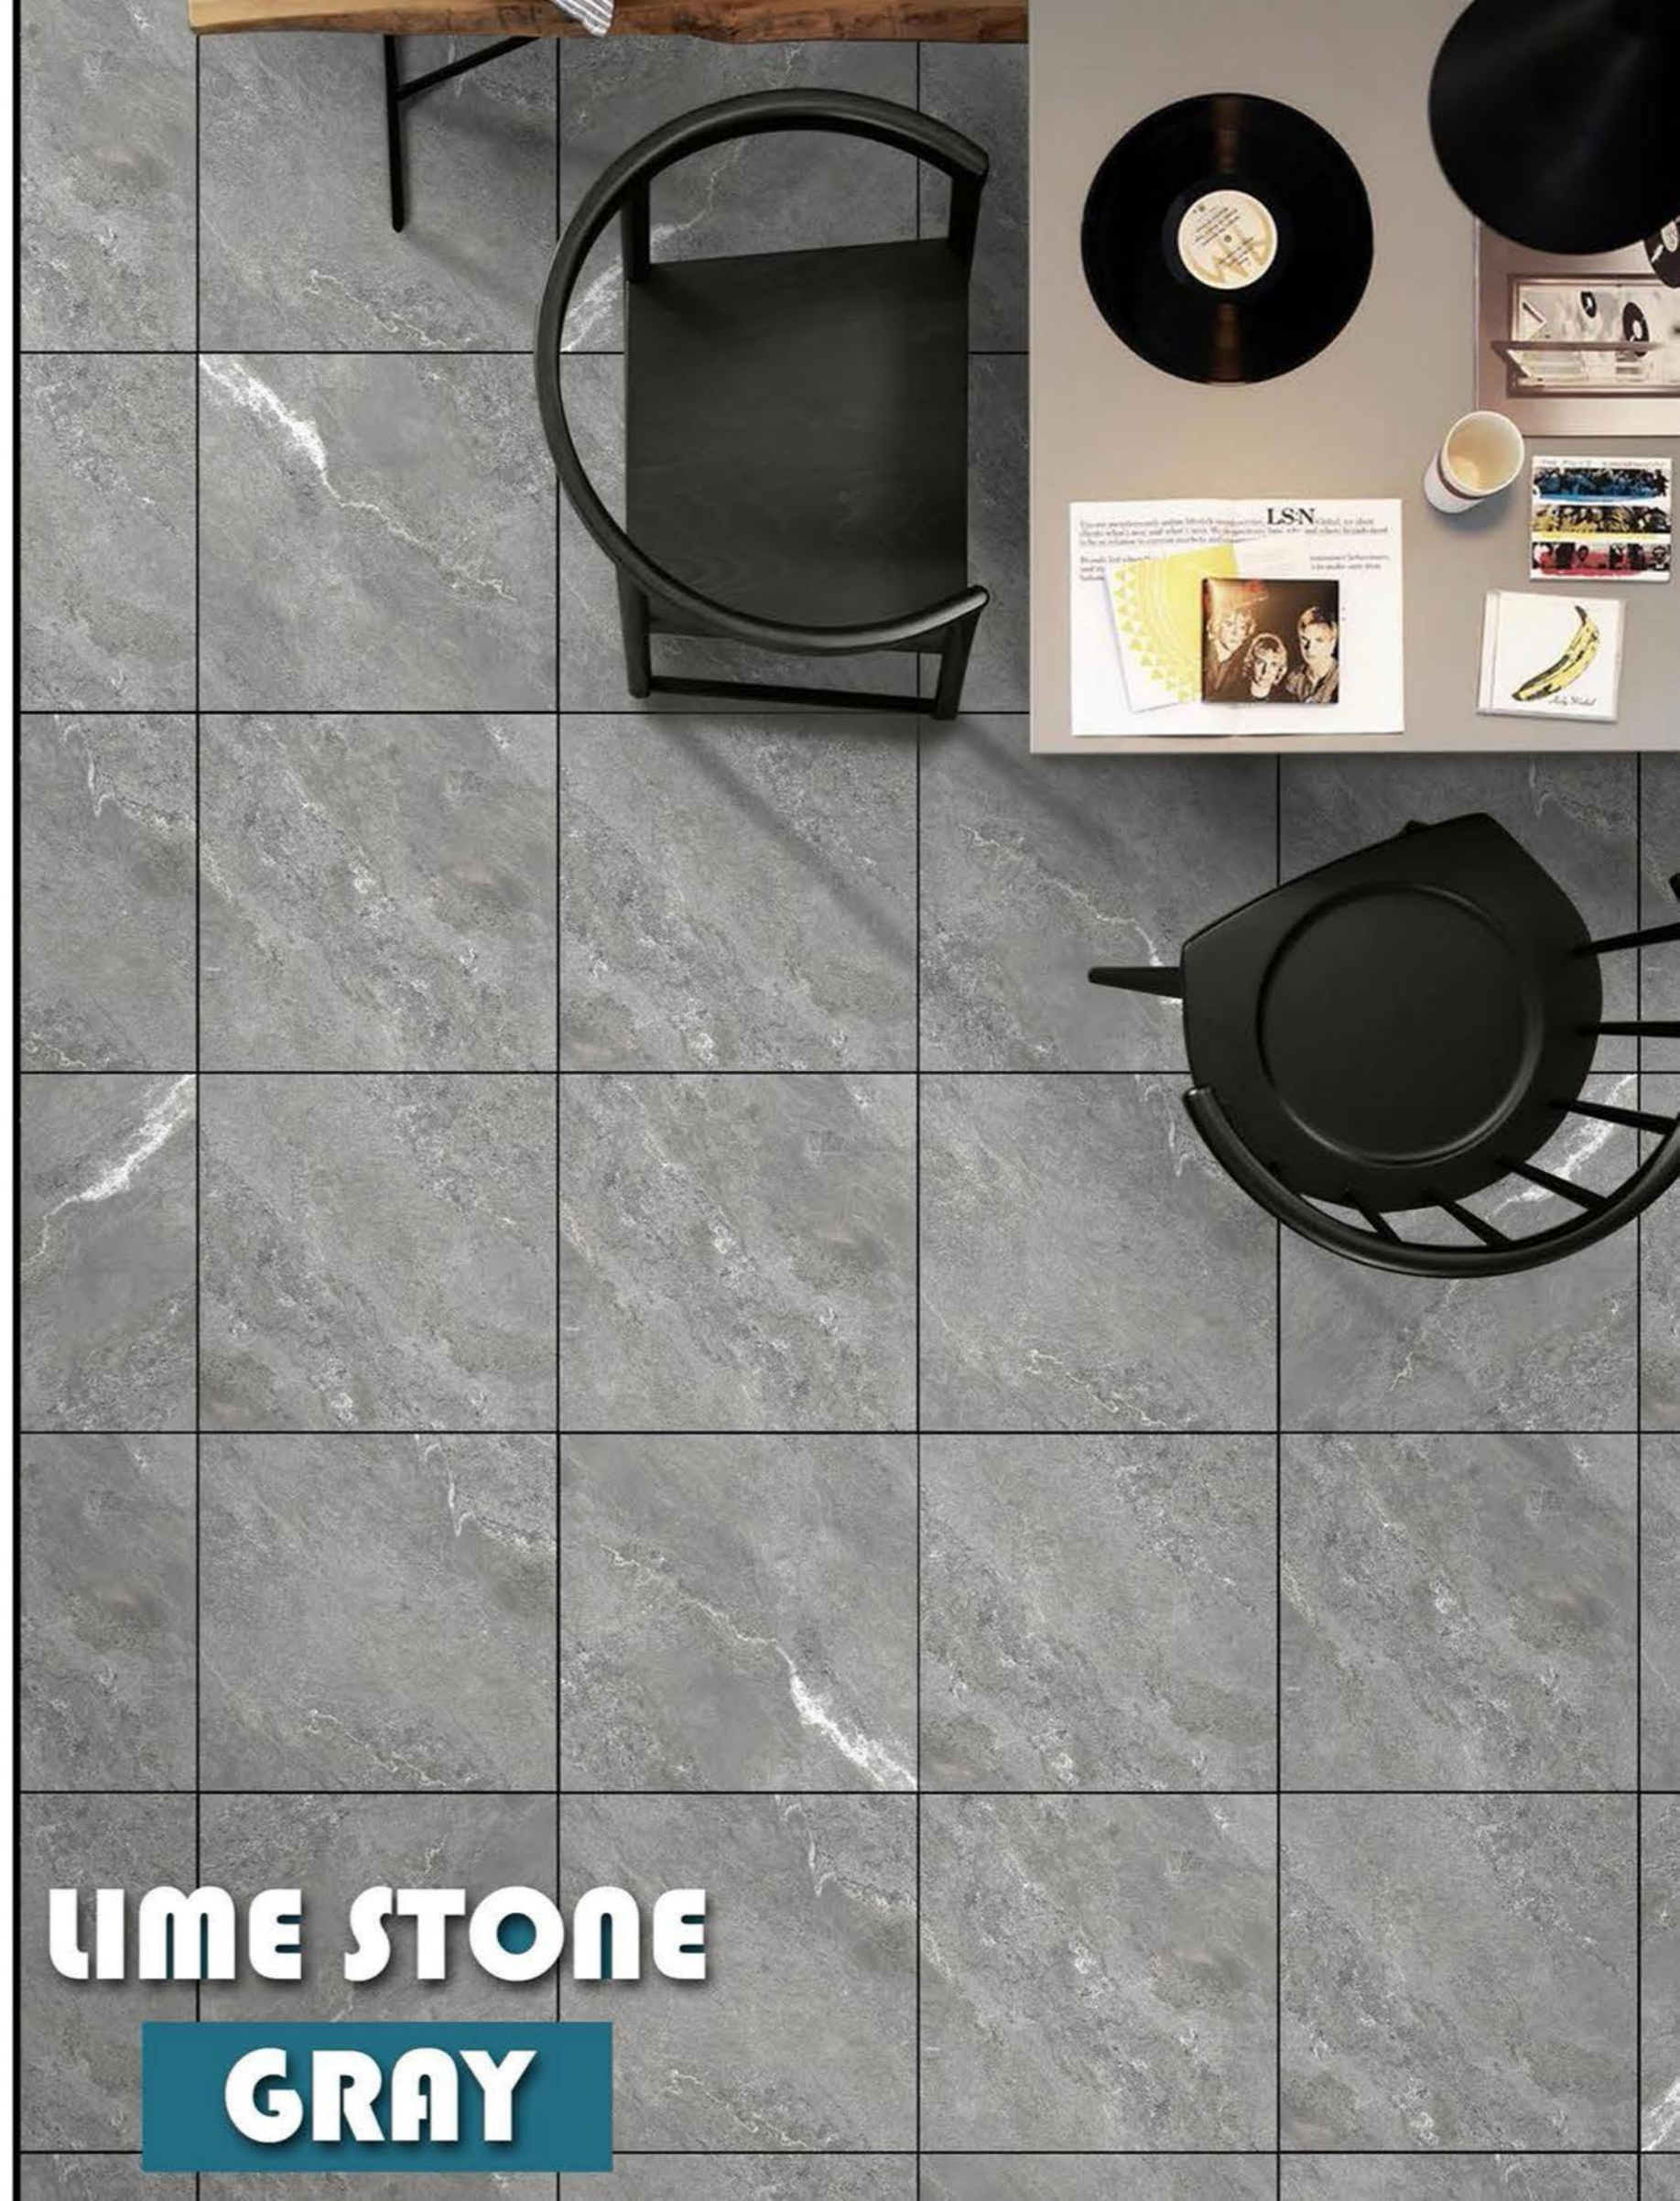

HARPER BROWN

HARPER GRAY

LIME STONE
GRAY