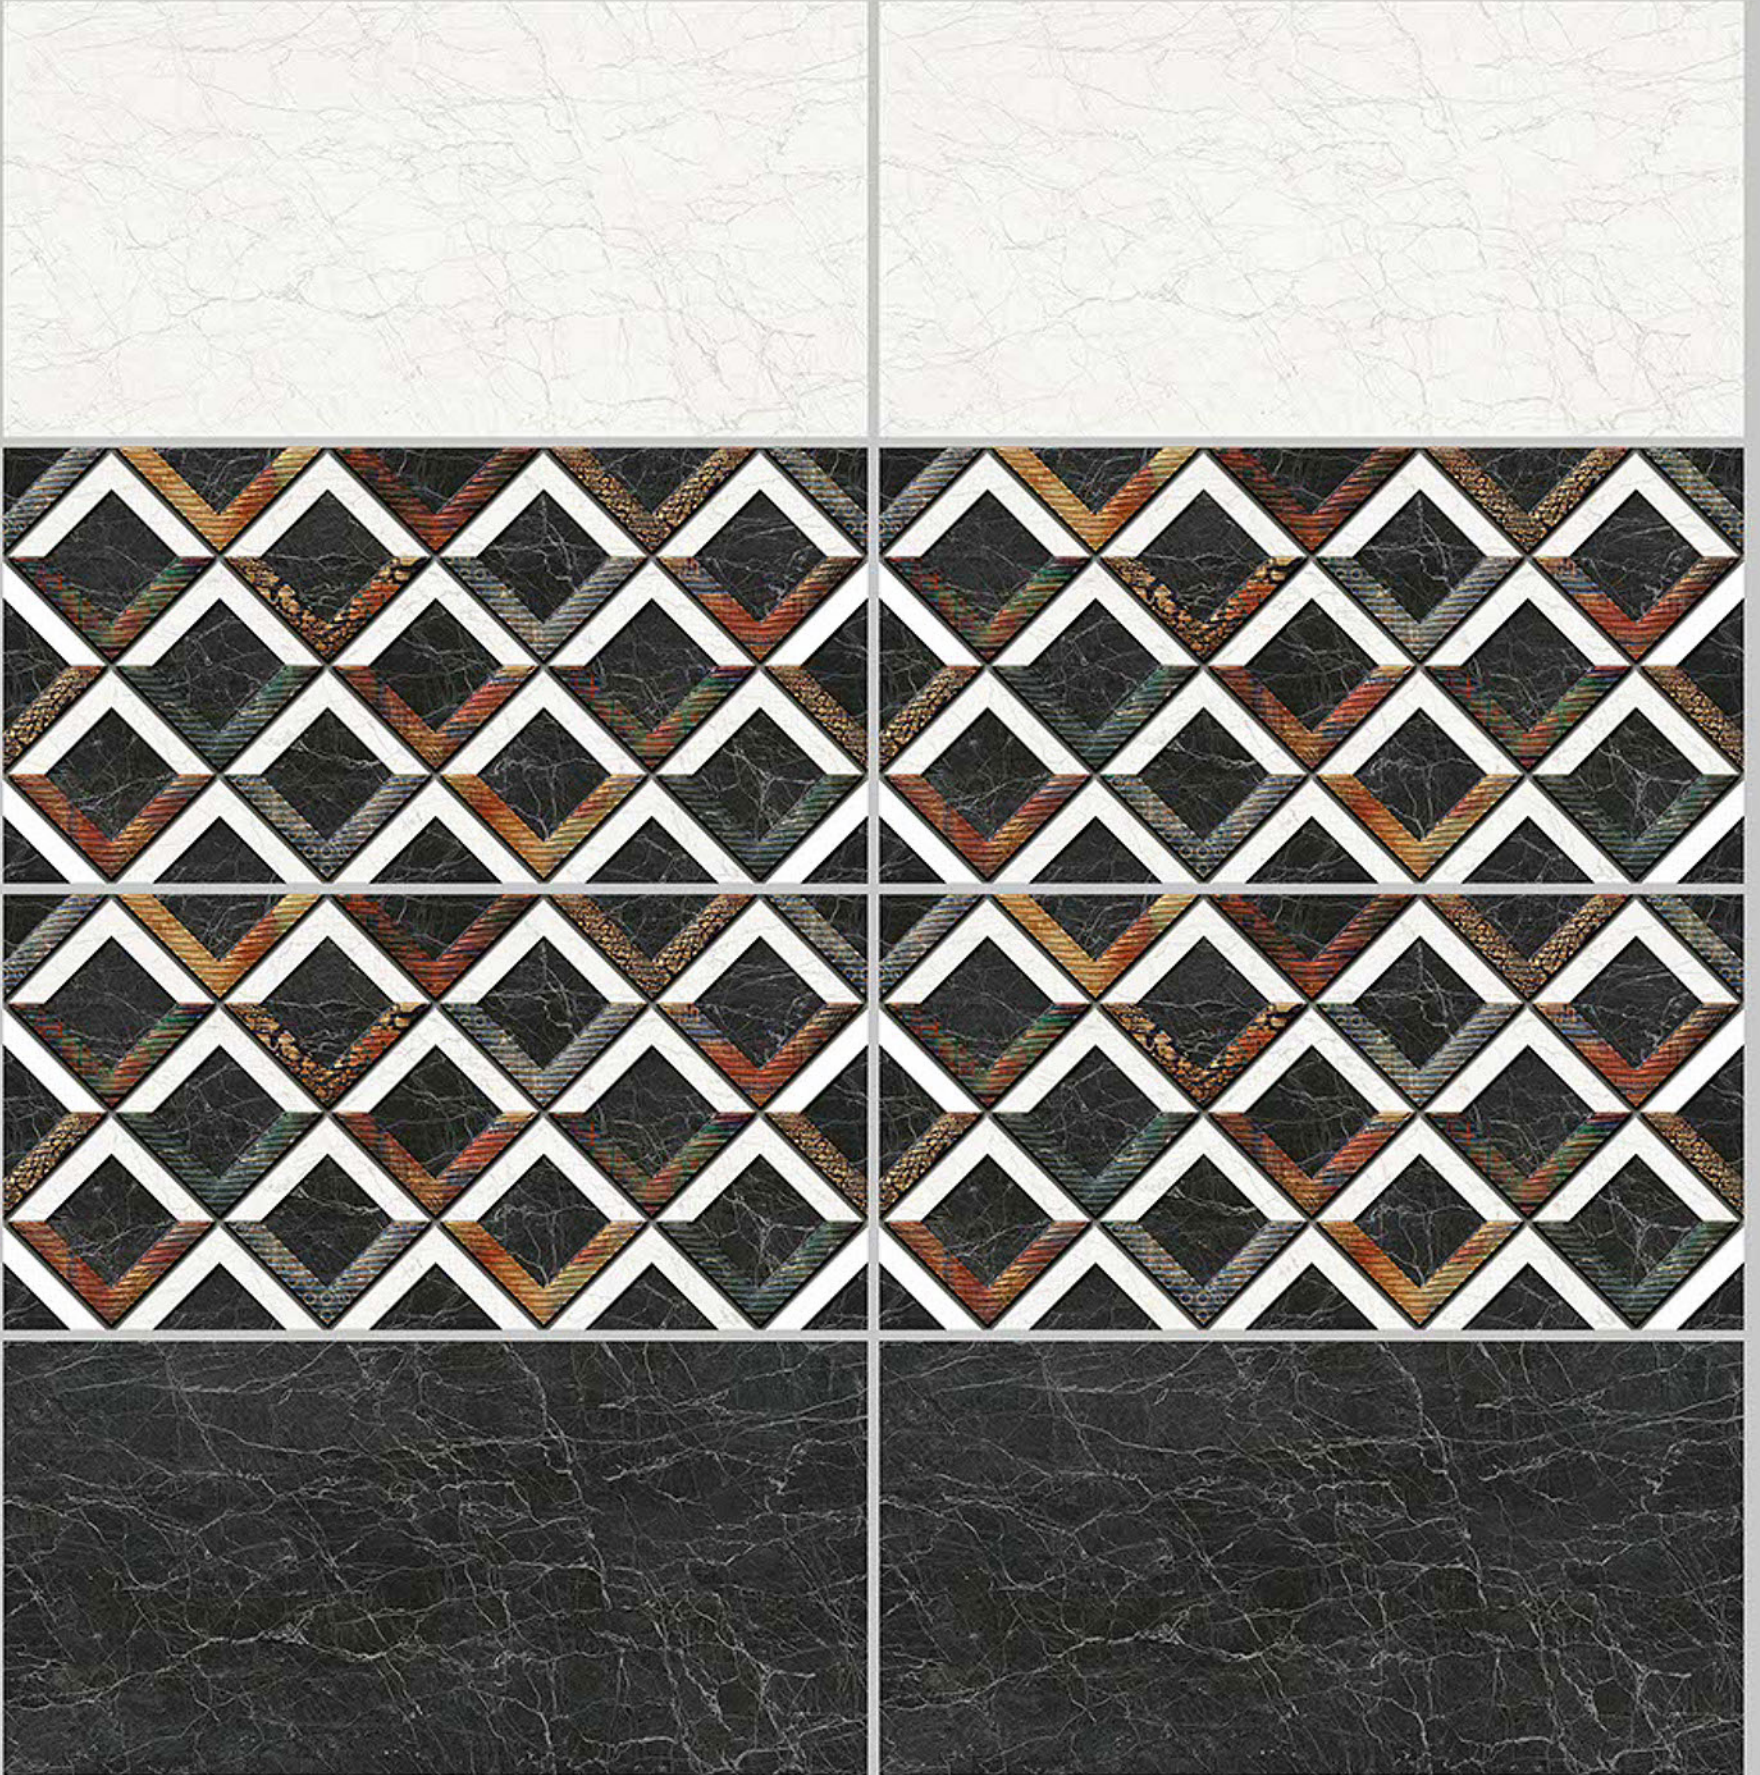

6013-LT

6013-HL-1

6013-DK

DIGITAL 300X
WALL TILES 600mm

Tile Shown
6013

resistant to salts | eco sustainable | fire proof | frost proof | random desing

Finish:Glossy

6014-LT