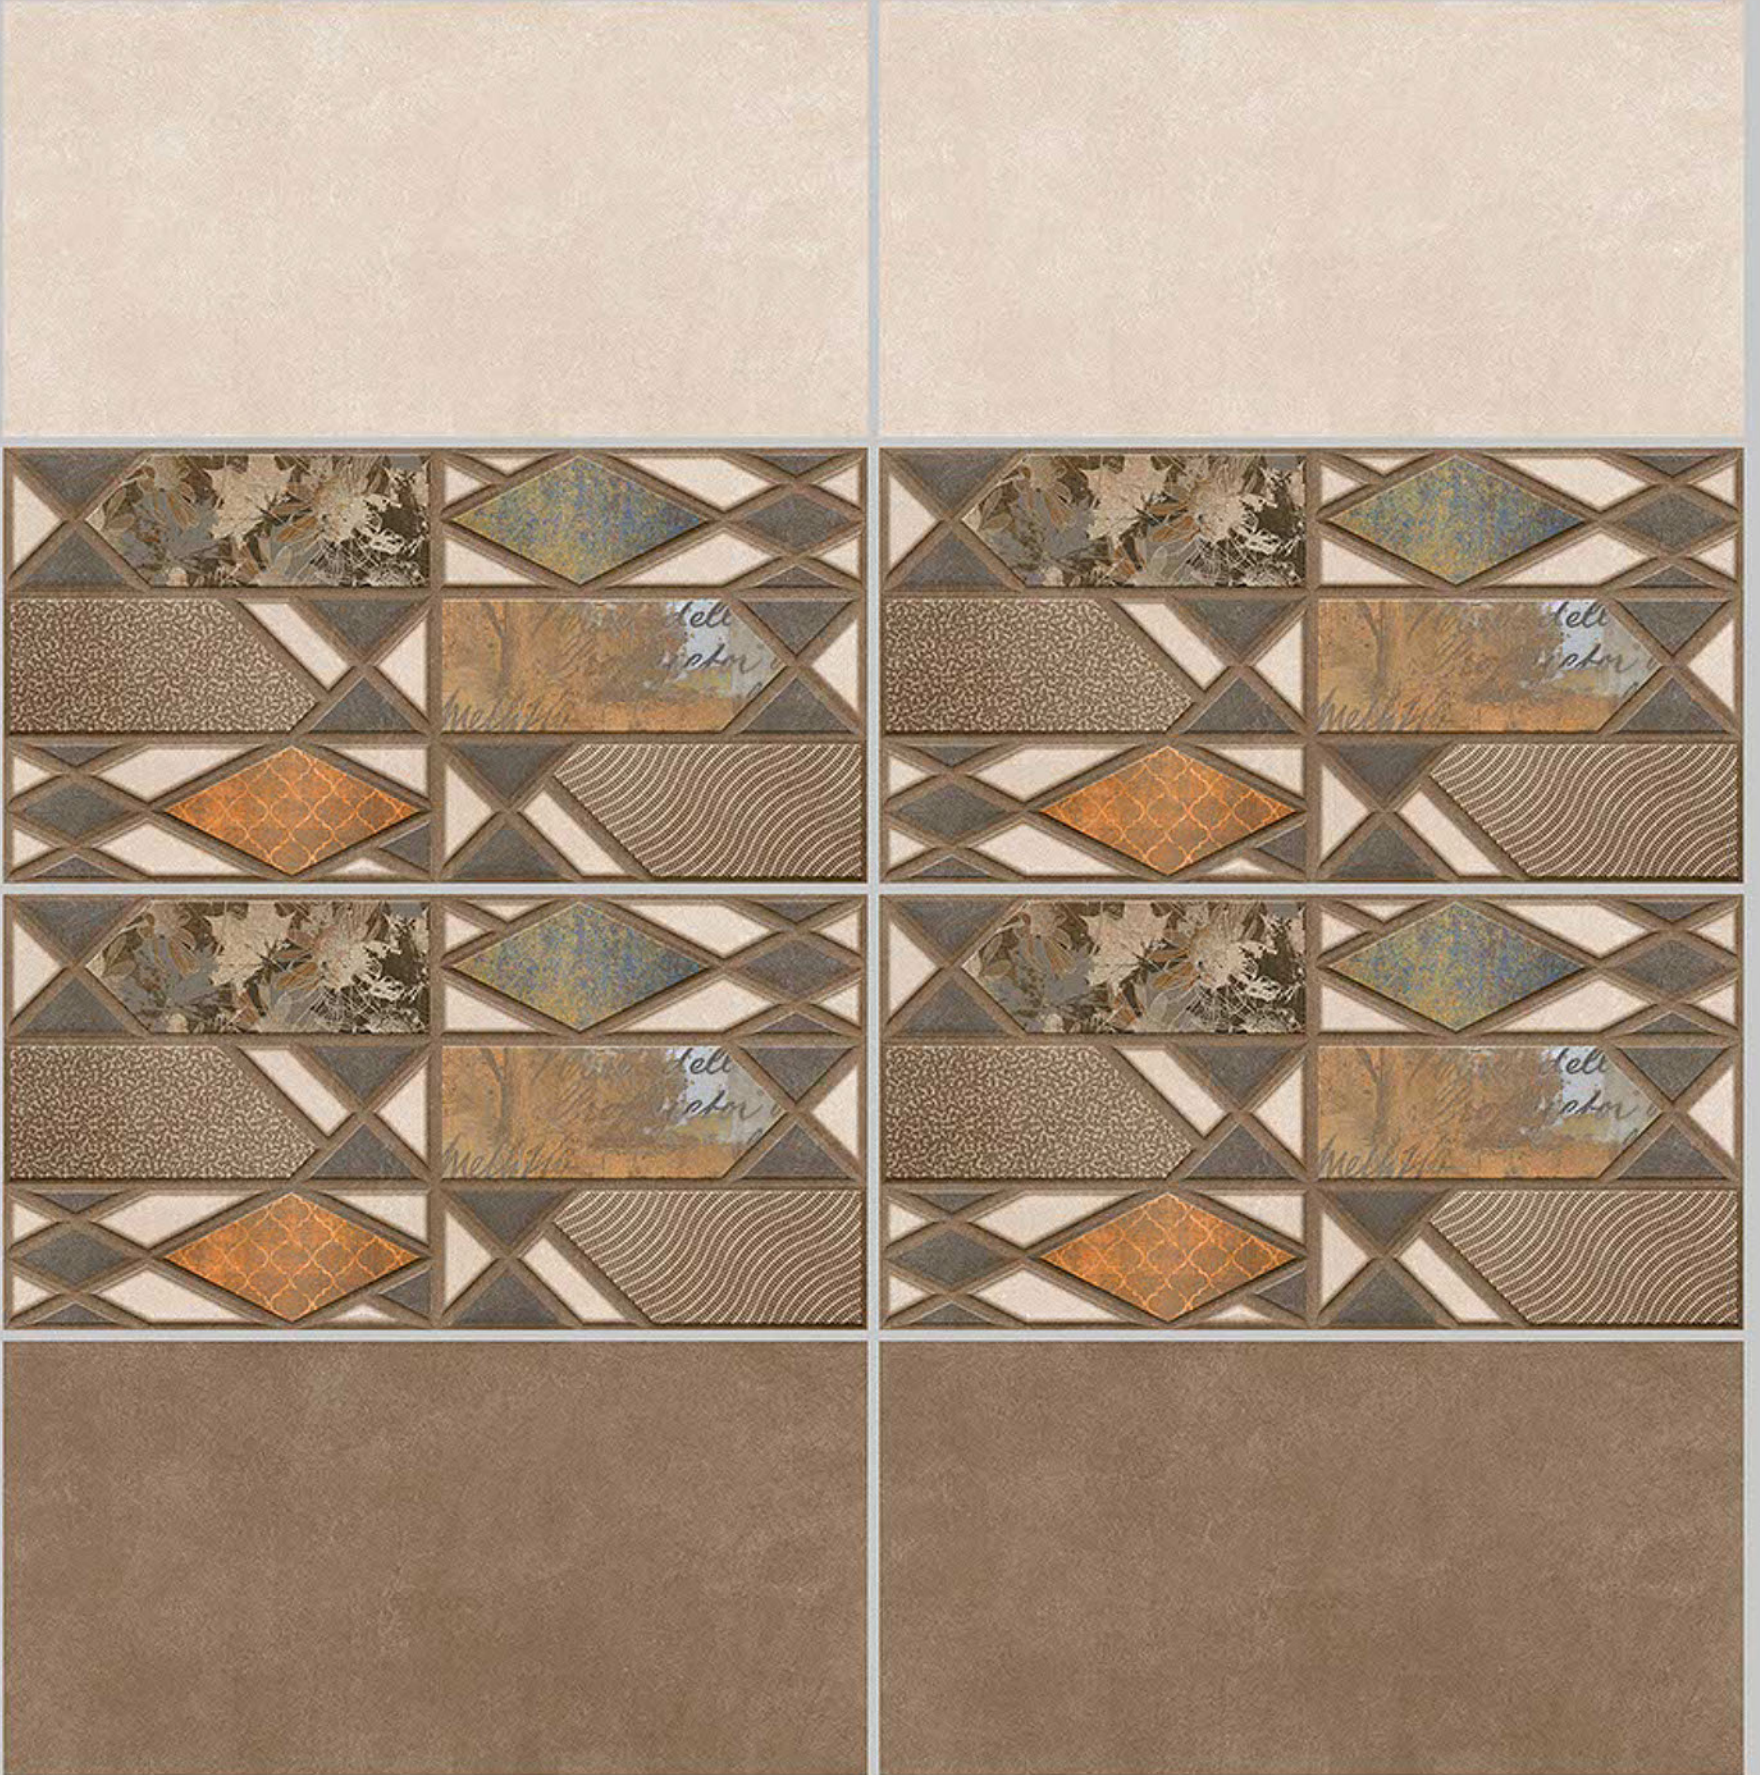

Finish:Glossy

6022-LT

6022-HL-1

6022-HL-2

6022-DK

DIGITAL 300X
WALL TILES 600mm

Tile Shown
6022

resistant to salts | eco sustainable | fire proof | frost proof | random desing