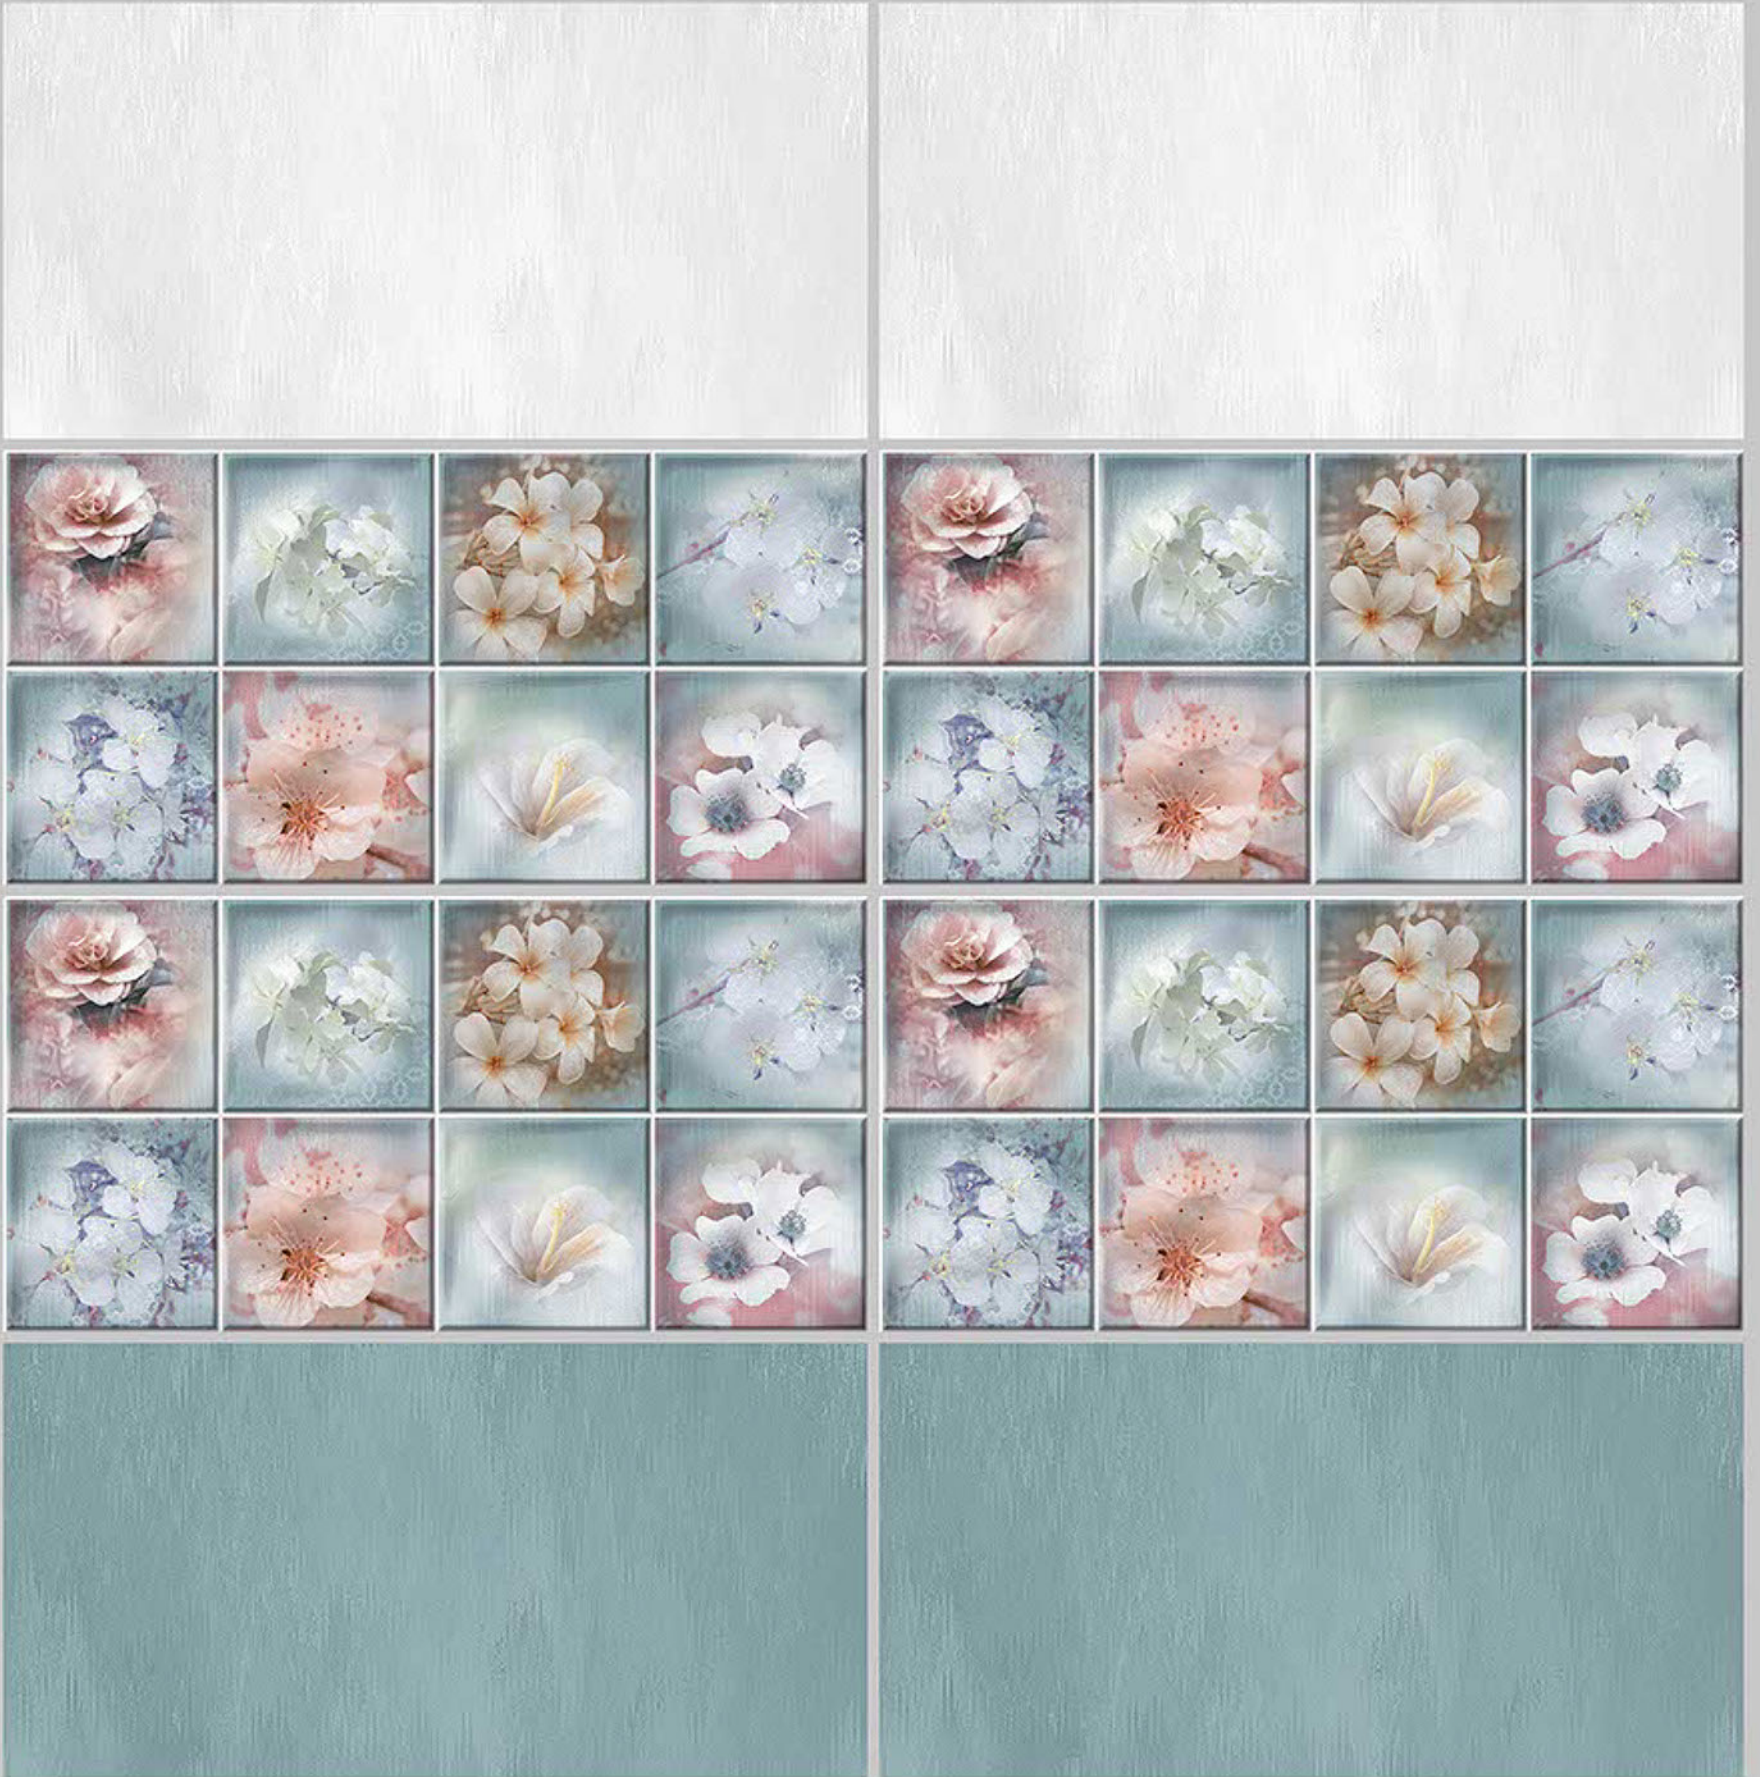

Tile Shown
6030

resistant to salts | eco sustainable | fire proof | frost proof | random desing

Finish:Glossy

6031-LT

6031-HL-1

6031-HL-2

6031-DK

DIGITAL 300X
WALL TILES 600mm