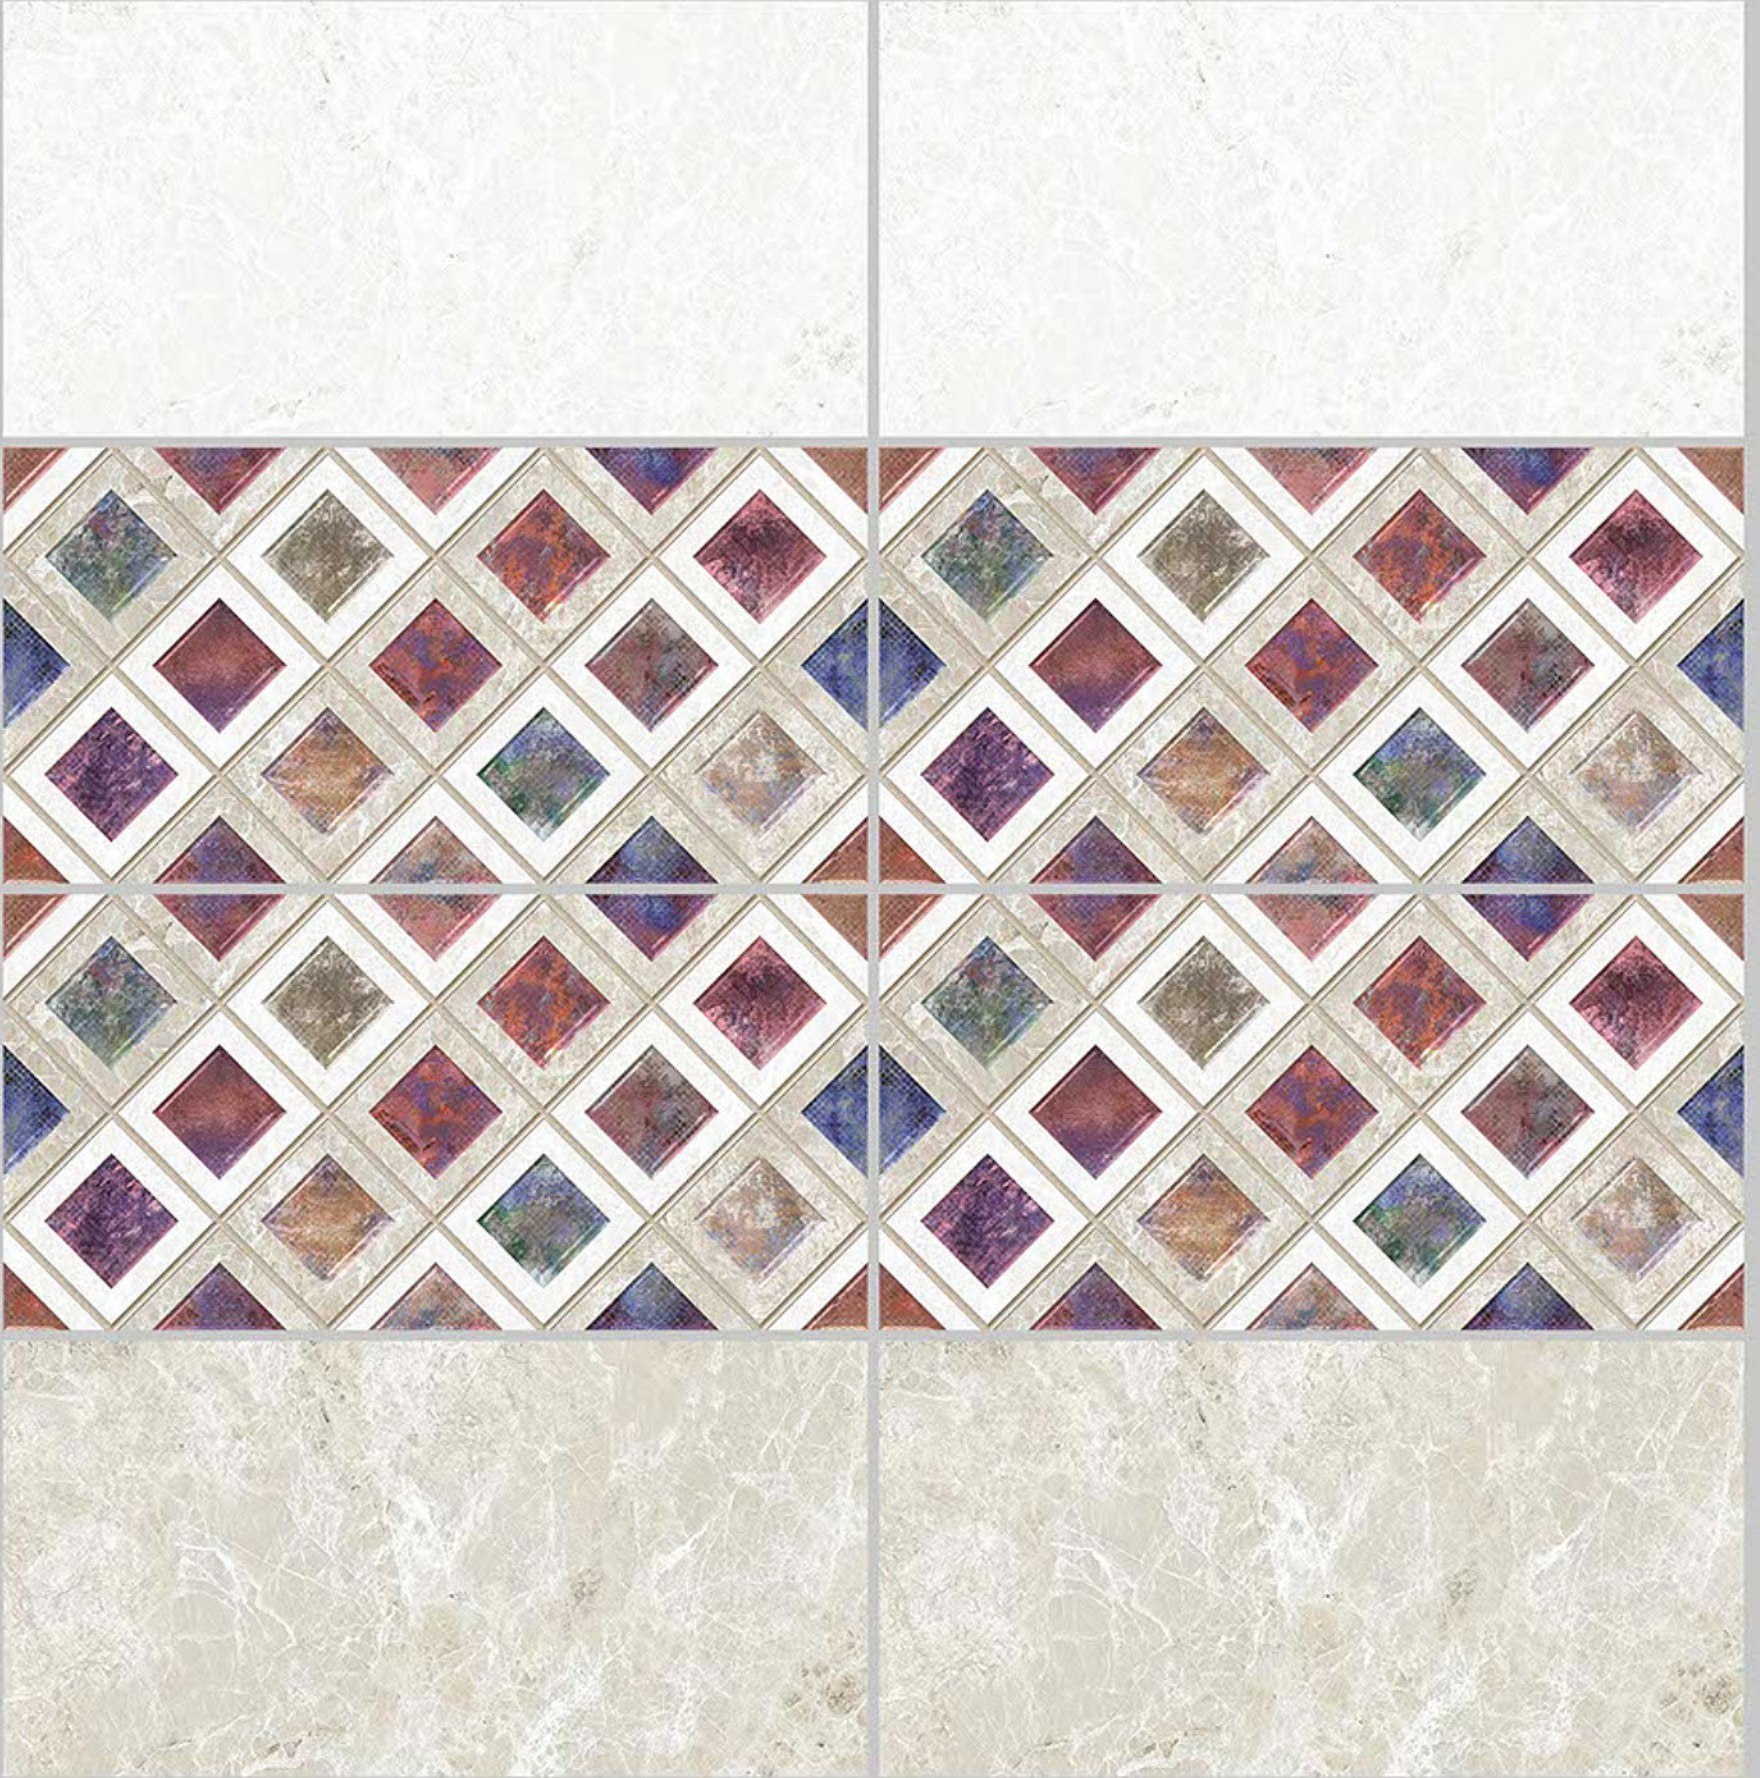

6028-DK

Tile Shown
6028