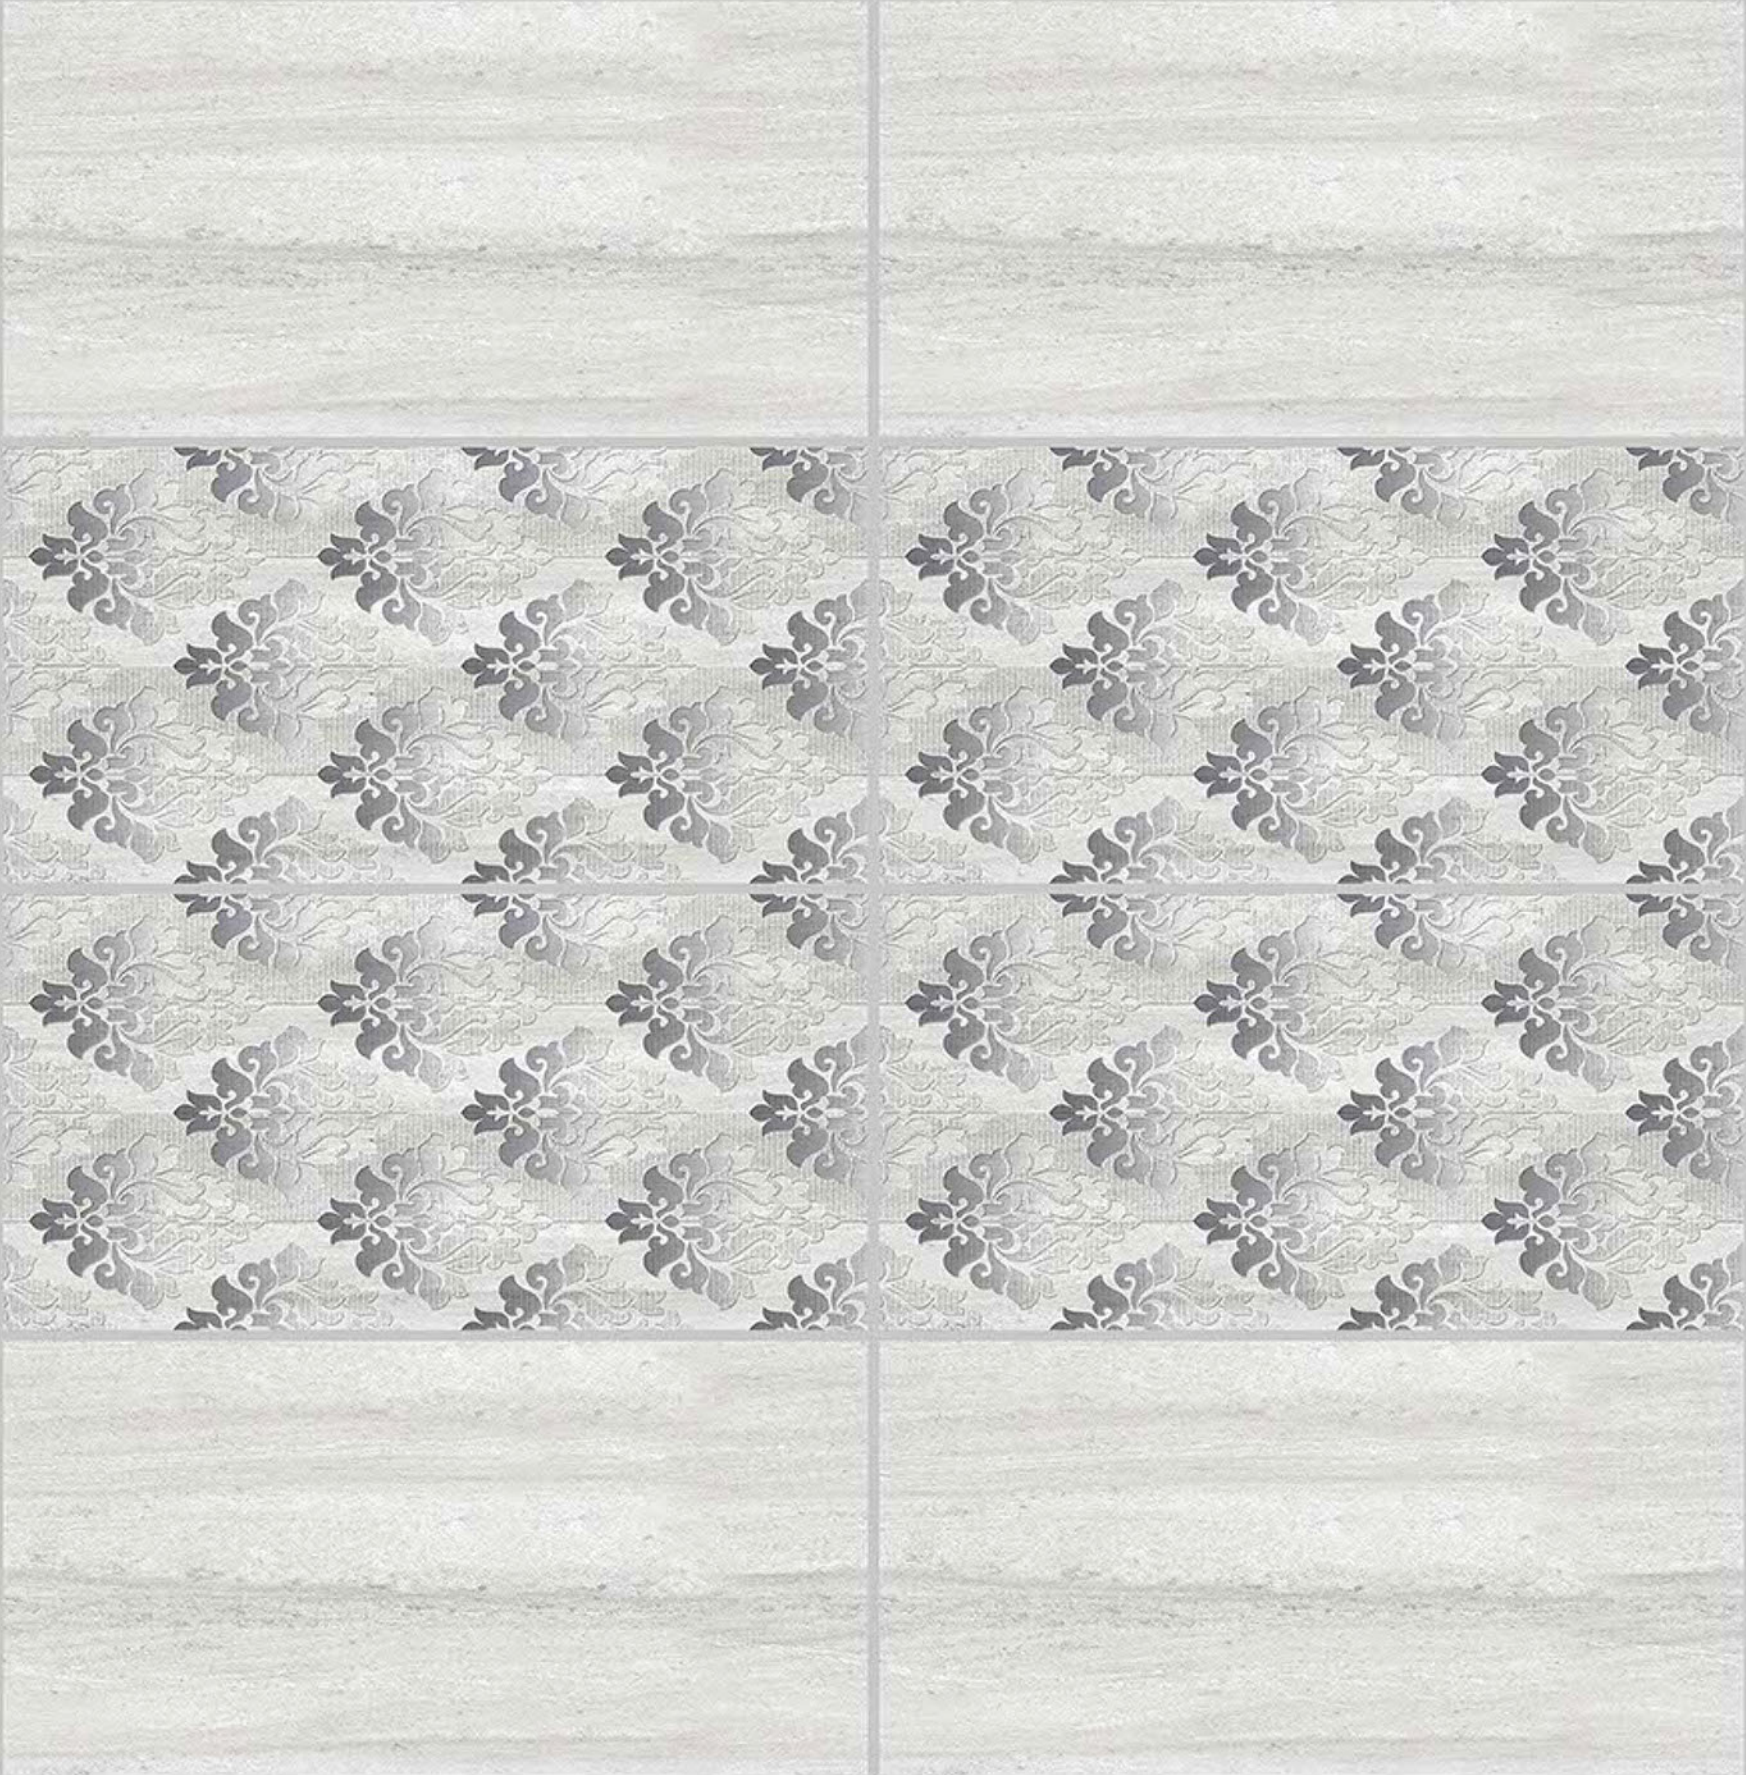

6019-DK

Tile Shown
6020