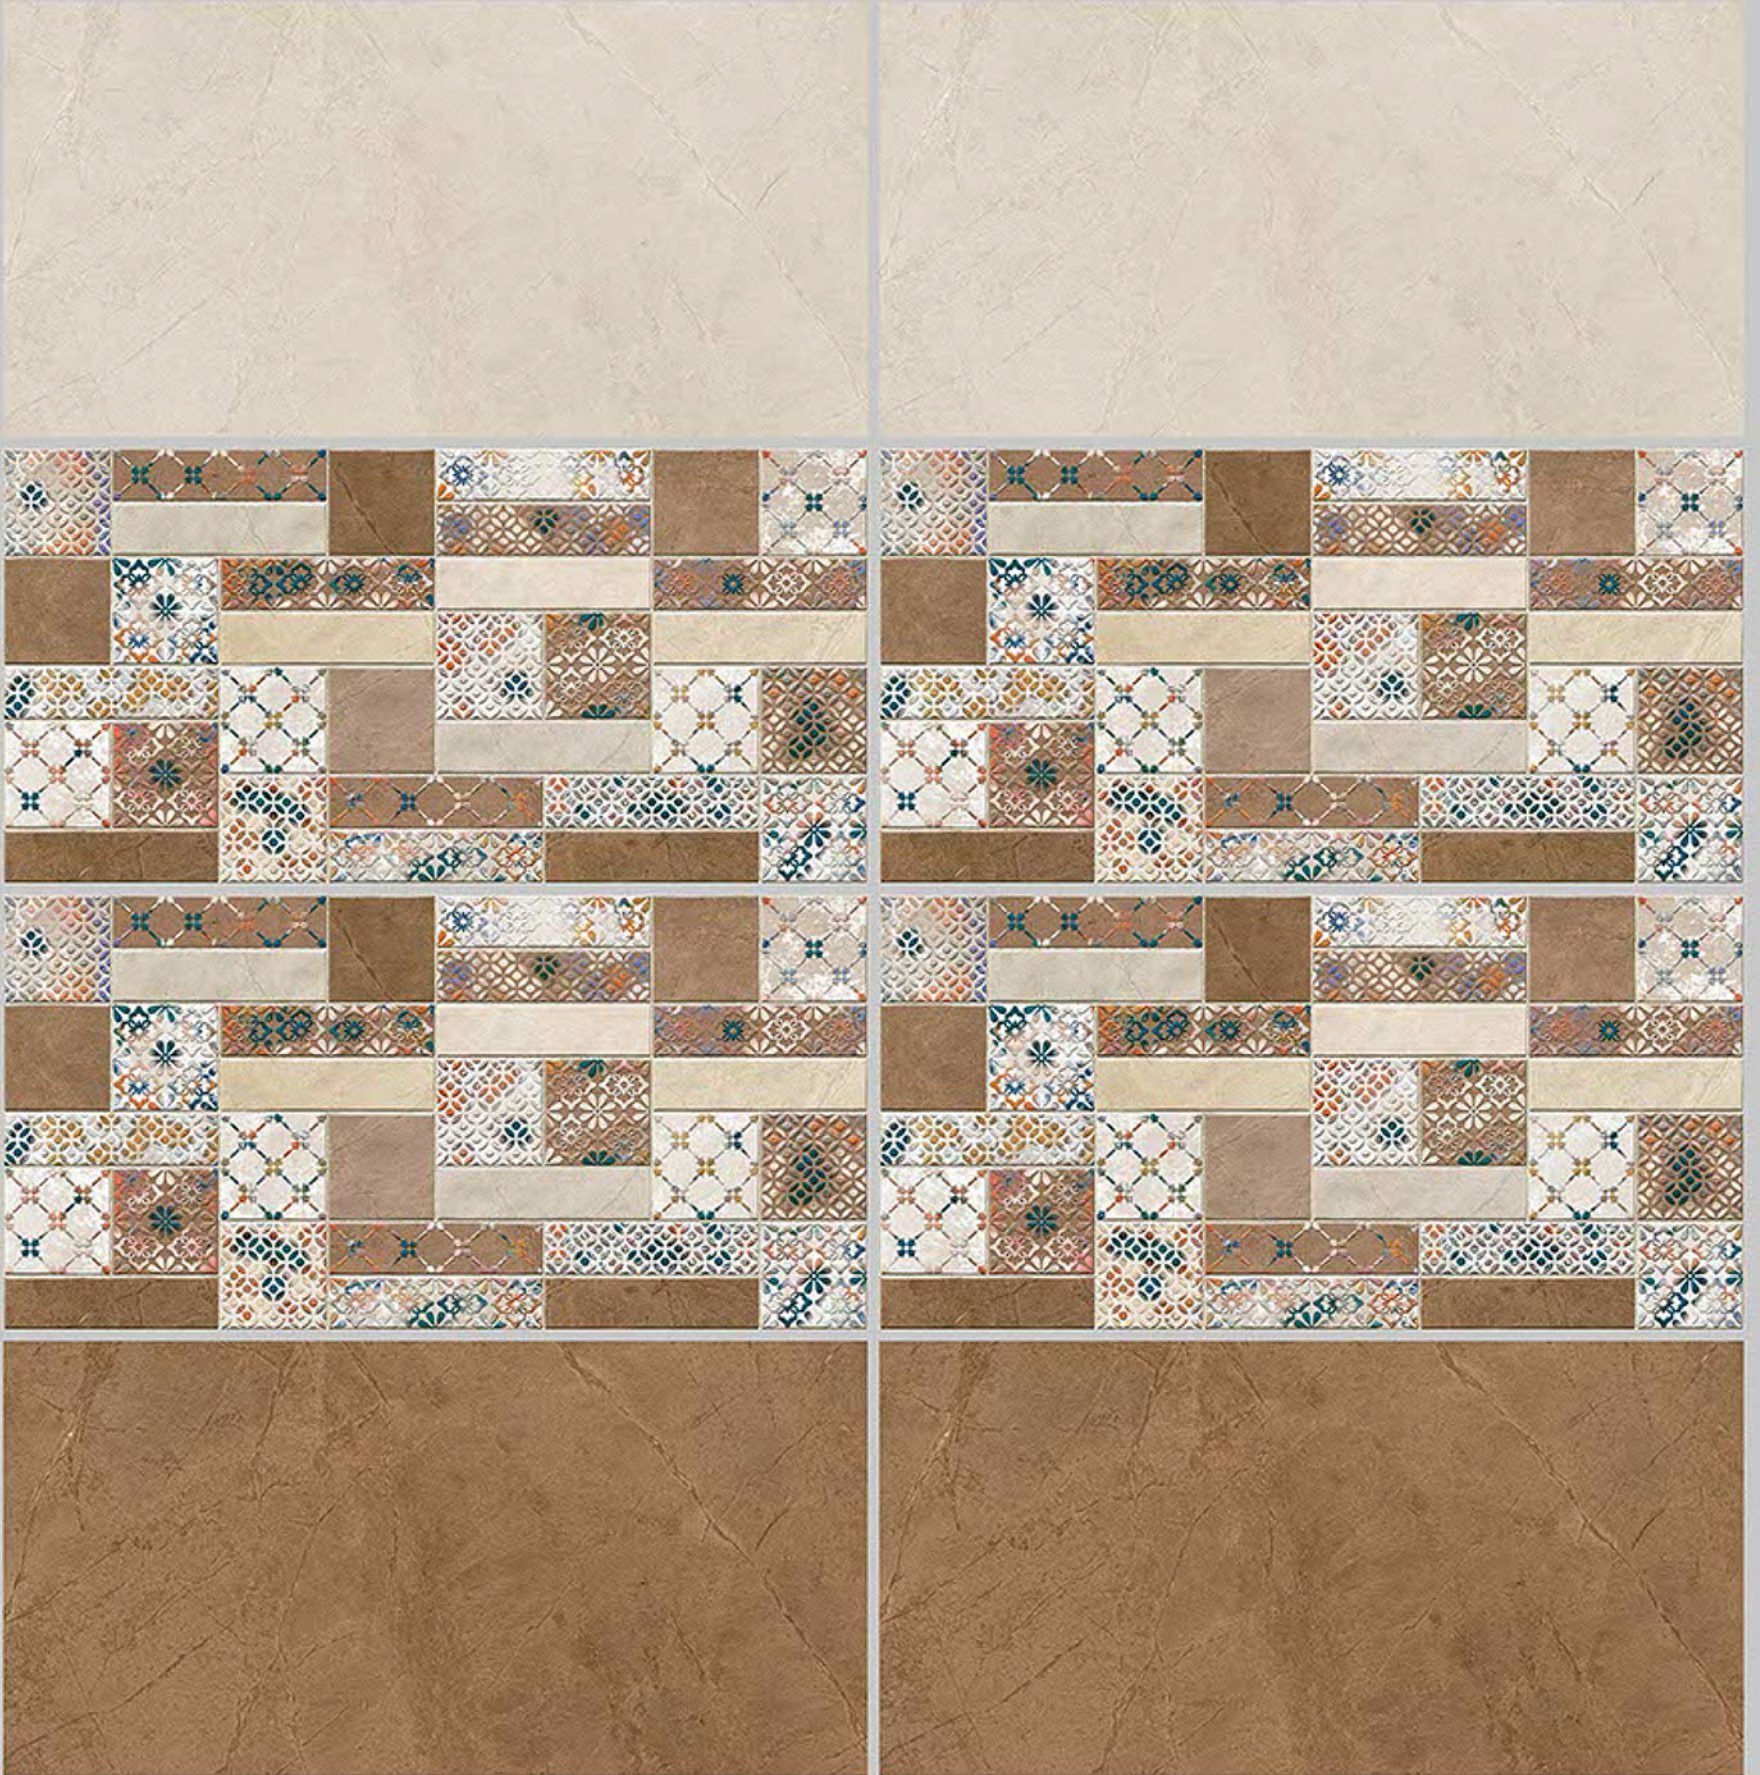

6034-DK

Tile Shown
6034