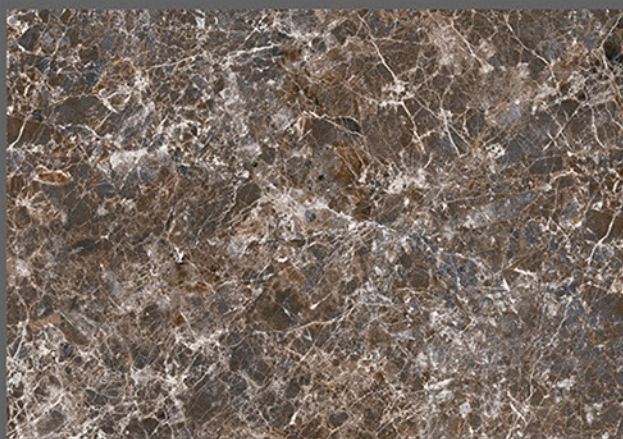

300x  
450mm

DIGITAL WALL TILES

1523-L

1523-HL-1

1523-HL-1

1523-D

Applications :

WALL TILES