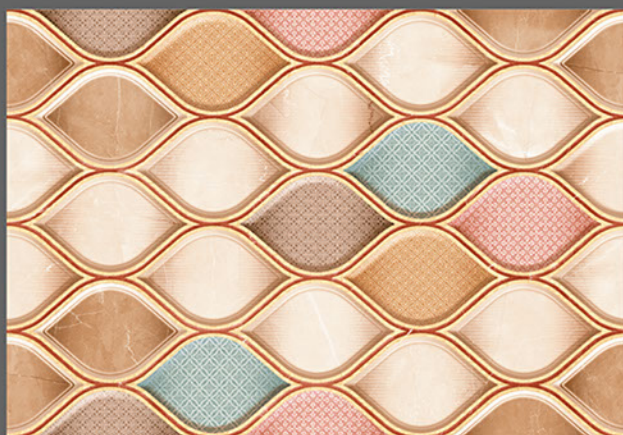

RANDOM  
DESIGN

300x  
450mm

DIGITAL WALL TILES

1520-L

1520-HL-1

1520-HL-1

1520-D

Applications :