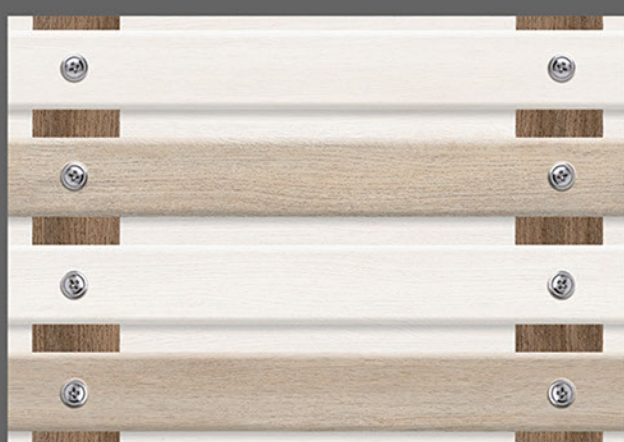

RECTIFIED TILES

RANDOM DESIGN

300x  
450mm

DIGITAL WALL TILES

1525-L

1525-HL-1

1525-HL-1

1525-D