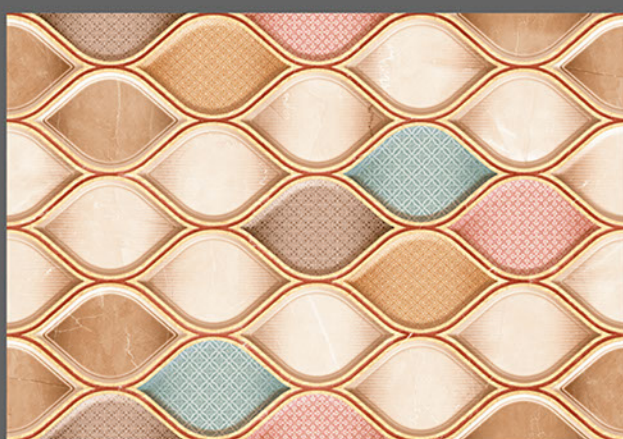

RANDOM  
DESIGN

300x  
450mm

DIGITAL WALL TILES

1520-L

1520-HL-1

1520-HL-1

1520-D

Applications :