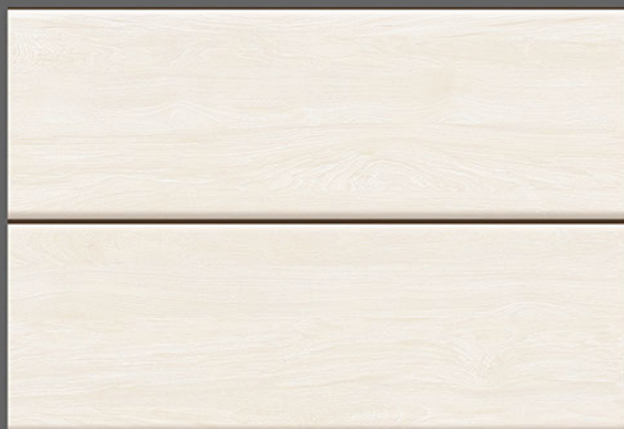

300x  
450mm

DIGITAL WALL TILES

1448 L

1448 D

1448 D

1448 L

Applications :

WALL TILES