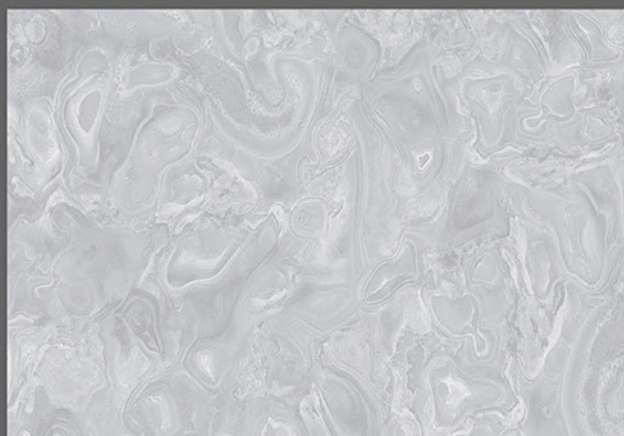

RECTIFIED  
TILES

RANDOM  
DESIGN

300x  
450mm

DIGITAL WALL TILES

1402-L

1402-HL-1

1402-HL-2

1402-D