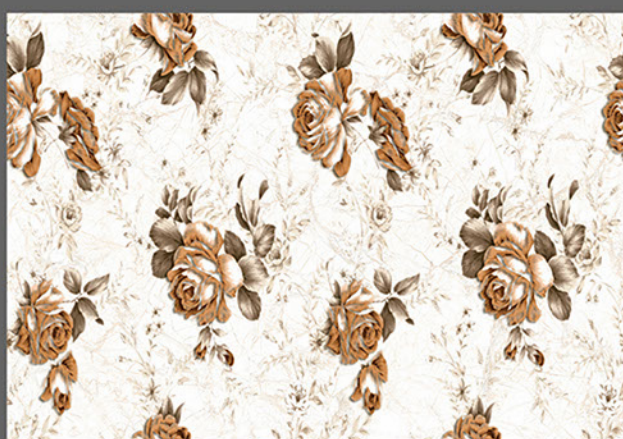

RANDOM  
DESIGN

300x  
450mm

DIGITAL WALL TILES

1260-L

1260-HL-1

1260-HL-2

1260-D

Applications :