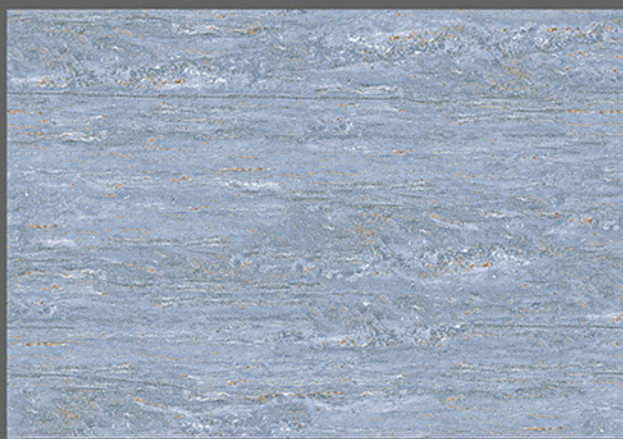

RANDOM  
DESIGN

300x  
450mm

DIGITAL WALL TILES

1371-L

1371-HL-1

1371-HL-2

1371-D

Applications :