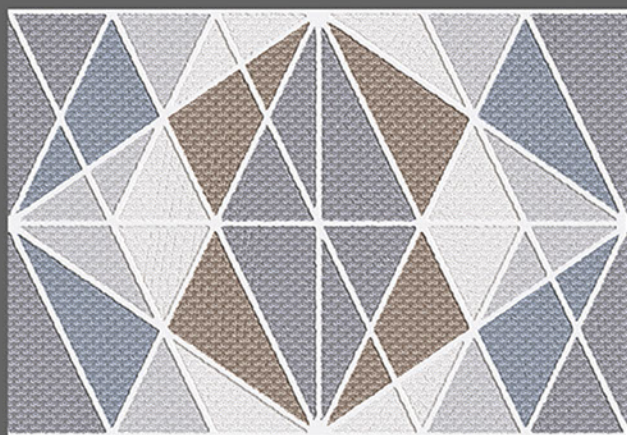

WATER  
PROOF

RECTIFIED  
TILES

RANDOM  
DESIGN

300x  
450mm

DIGITAL WALL TILES

1381-L

1381-HL-1

1381-HL-2