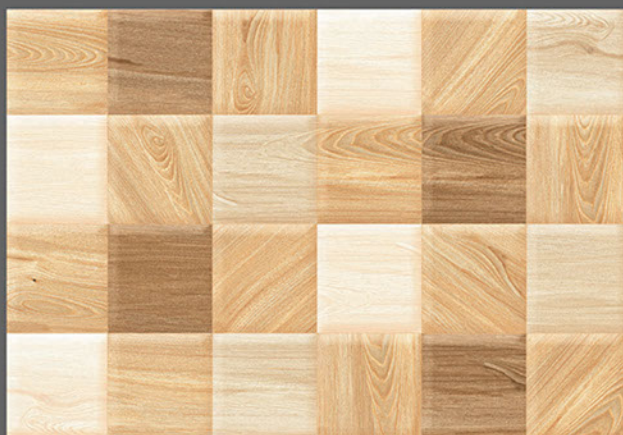

300x  
450mm

DIGITAL WALL TILES

1382-L

1382-HL-1

1382-HL-2

1382-D

Applications :

WALL TILES