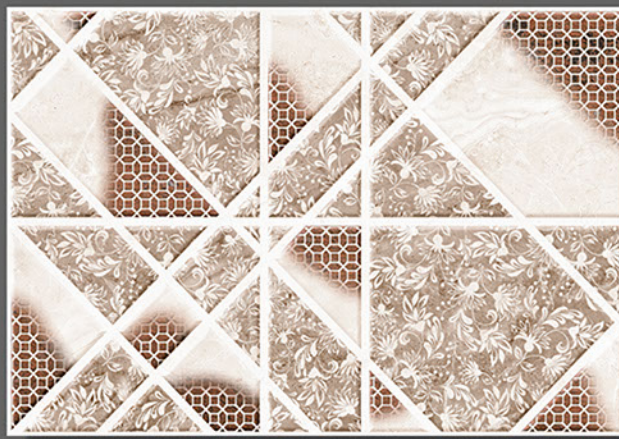

RECTIFIED TILES

RANDOM DESIGN

300x  
450mm

DIGITAL WALL TILES

1265-L

1265-HL-1

1265-HL-2

1265-D