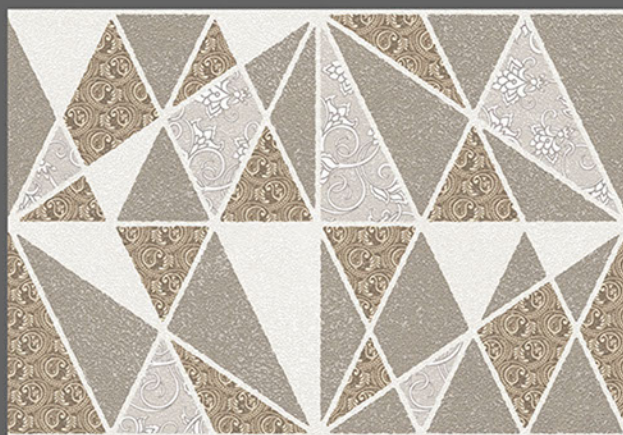

RANDOM  
DESIGN

300x  
450mm

DIGITAL WALL TILES

1388-L

1388-HL-1

1388-HL-2

1388-D

Applications :