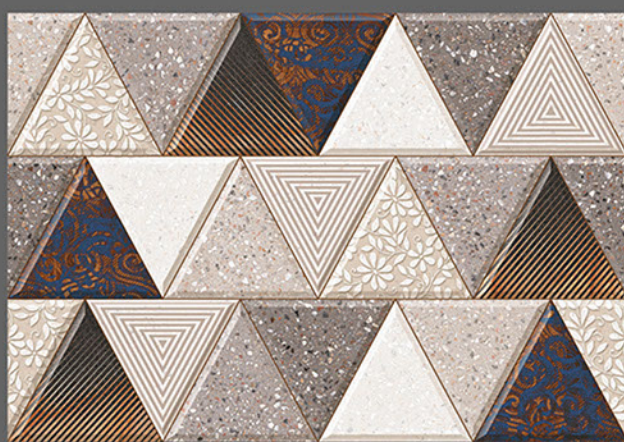

300x  
450mm

DIGITAL WALL TILES

1399-L

1399-HL-1

1399-HL-2

1399-D

Applications :

WALL TILES