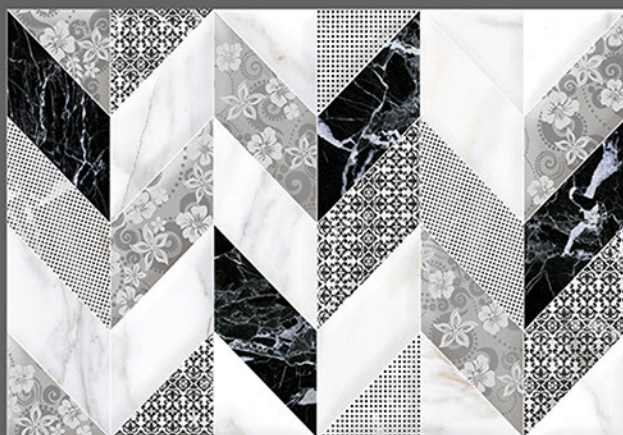

300x  
450mm

DIGITAL WALL TILES

1296-L

1296-HL-1

1296-HL-1

1296-D

Applications :

WALL TILES