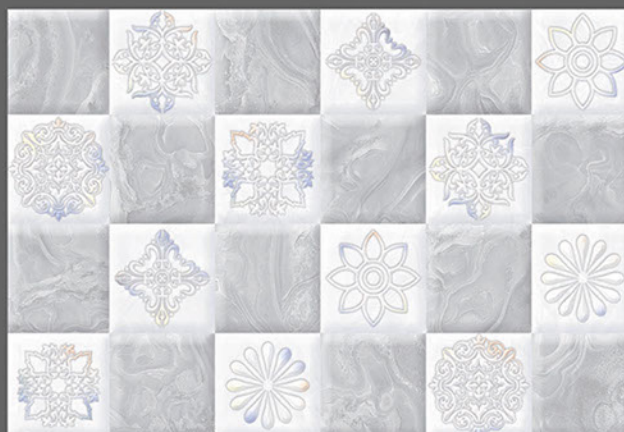

RECTIFIED  
TILES

RANDOM  
DESIGN

300x  
450mm

DIGITAL WALL TILES

1402-L

1402-HL-1

1402-HL-2

1402-D