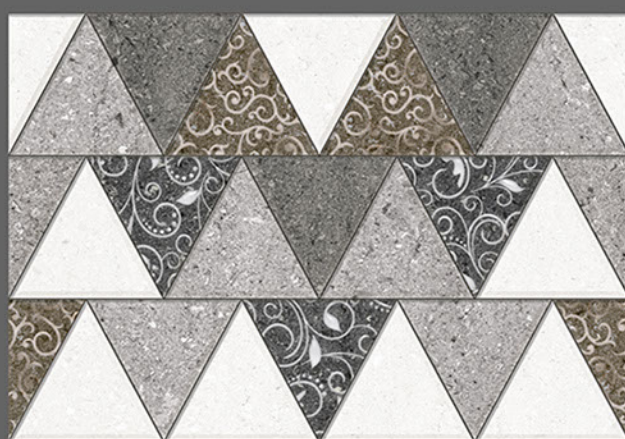

RECTIFIED  
TILES

RANDOM  
DESIGN

300x  
450mm

DIGITAL WALL TILES

1286-L

1286-HL-1

1286-HL-2

1286-D