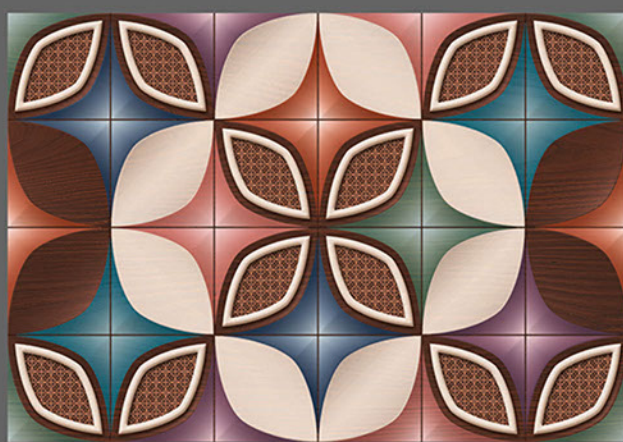

RECTIFIED  
TILES

RANDOM  
DESIGN

300x  
450mm

DIGITAL WALL TILES

1393-L

1393-HL-1

1393-HL-2

1393-D