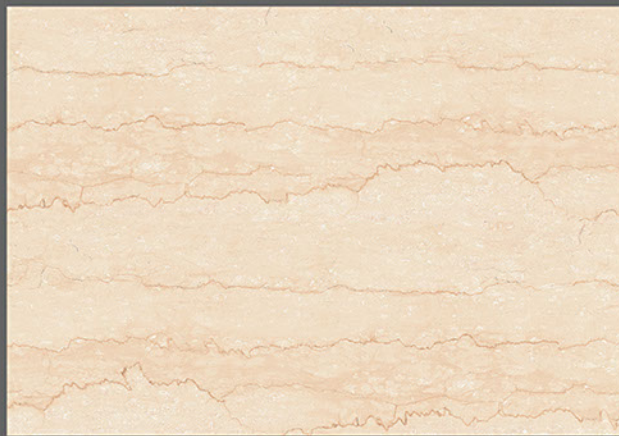

RECTIFIED  
TILES

RANDOM  
DESIGN

300x  
450mm

DIGITAL WALL TILES

1361-L

1361-HL-1

1361-HL-2

1361-D